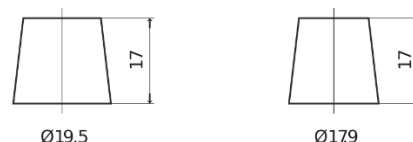

Vision d'ensemble de la Batterie

Batterie pour votre voiture

AGM EK1060

| | |
|--------------------------|---------------|
| Reference | EK1060 |
| Technology | AGM |
| EAN/GTIN | 3661024037938 |
| Tension | 12 V |
| Capacité | 106 Ah |
| CCA | 950 A |
| Longueur | 392 mm |
| Largeur | 175 mm |
| Hauteur | 190 mm |
| Dimensions boîtier | L06 |
| Polarité | ETN 0 |
| Type de borne | EN taper post |
| Fixation | B13 |
| Poid (sujet à variation) | 29.00 kg |

Polarité

Type de borne

Positive Terminal

Negative Terminal

Fixation

La conception, les caractéristiques et les spécifications peuvent être modifiées sans préavis. Nous déclinons toute représentation ou garantie, expresse ou implicite, concernant les données ou les recommandations, et ne serons en aucun cas responsables de toute perte ou dommage prétendument survenu en conséquence. Certains produits peuvent ne pas être disponibles sur votre marché local.