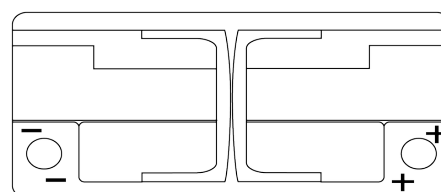

Vision d'ensemble de la Batterie

Batterie pour votre voiture

AGM EK1060

| | |
|--------------------------|---------------|
| Reference | EK1060 |
| Technology | AGM |
| EAN/GTIN | 3661024037938 |
| Tension | 12 V |
| Capacité | 106 Ah |
| CCA | 950 A |
| Longueur | 392 mm |
| Largeur | 175 mm |
| Hauteur | 190 mm |
| Dimensions boîtier | L06 |
| Polarité | ETN 0 |
| Type de borne | EN taper post |
| Fixation | B13 |
| Poid (sujet à variation) | 29.00 kg |

Polarité

Type de borne

Positive Terminal

Negative Terminal

Fixation

La conception, les caractéristiques et les spécifications peuvent être modifiées sans préavis. Nous déclinons toute représentation ou garantie, expresse ou implicite, concernant les données ou les recommandations, et ne serons en aucun cas responsables de toute perte ou dommage prétendument survenu en conséquence. Certains produits peuvent ne pas être disponibles sur votre marché local.