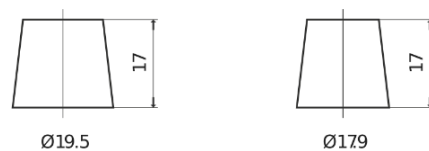

Batterie pour votre voiture

Technica TB604

Reference	TB604
Technology	Flooded
EAN/GTIN	3661024054416
Tension	12 V
Capacité	60.0 Ah
CCA	480 A
Longueur	230 mm
Largeur	173 mm
Hauteur	222 mm
Dimensions boîtier	D23
Polarité	ETN 0
Type de borne	EN taper post
Fixation	Korean B1
Poid (sujet à variation)	14.60 kg

Polarité

Type de borne

Positive Terminal

Negative Terminal

Fixation

La conception, les caractéristiques et les spécifications peuvent être modifiées sans préavis. Nous déclinons toute représentation ou garantie, expresse ou implicite, concernant les données ou les recommandations, et ne serons en aucun cas responsables de toute perte ou dommage prétendument survenu en conséquence. Certains produits peuvent ne pas être disponibles sur votre marché local.