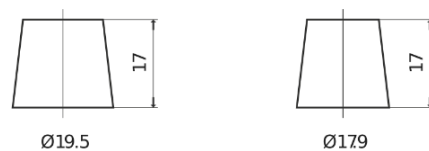

Batterie pour votre voiture

Technica TB604

Reference	TB604
Technology	Flooded
EAN/GTIN	3661024054416
Tension	12 V
Capacité	60.0 Ah
CCA	480 A
Longueur	230 mm
Largeur	173 mm
Hauteur	222 mm
Dimensions boitier	D23
Polarité	ETN 0
Type de borne	EN taper post
Fixation	Korean B1
Poid (sujet à variation)	14.60 kg

Polarité

Type de borne

Positive Terminal

Negative Terminal

Fixation

La conception, les caractéristiques et les spécifications peuvent être modifiées sans préavis. Nous déclinons toute représentation ou garantie, expresse ou implicite, concernant les données ou les recommandations, et ne serons en aucun cas responsables de toute perte ou dommage prétendument survenu en conséquence. Certains produits peuvent ne pas être disponibles sur votre marché local.