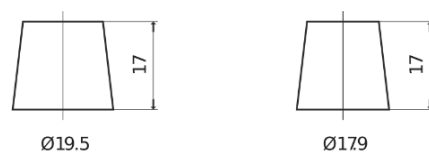

Batterie pour votre voiture

Technica TB604

Reference	TB604
Technology	Flooded
EAN/GTIN	3661024054416
Tension	12 V
Capacité	60.0 Ah
CCA	480 A
Longueur	230 mm
Largeur	173 mm
Hauteur	222 mm
Dimensions boitier	D23
Polarité	ETN 0
Type de borne	EN taper post
Fixation	Korean B1
Poid (sujet à variation)	14.60 kg

Polarité

Type de borne

Positive Terminal

Negative Terminal

Fixation

La conception, les caractéristiques et les spécifications peuvent être modifiées sans préavis. Nous déclinons toute représentation ou garantie, expresse ou implicite, concernant les données ou les recommandations, et ne serons en aucun cas responsables de toute perte ou dommage prétendument survenu en conséquence. Certains produits peuvent ne pas être disponibles sur votre marché local.