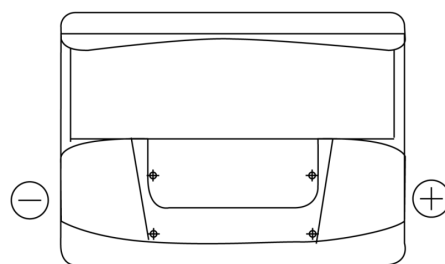

Batterie pour votre voiture

Technica TB602

Reference	TB602
Technology	Flooded
EAN/GTIN	3661024054638
Tension	12 V
Capacité	60.0 Ah
CCA	540 A
Longueur	242 mm
Largeur	175 mm
Hauteur	175 mm
Dimensions boîtier	LB2
Polarité	ETN 0
Type de borne	EN taper post
Fixation	B13
Poid (sujet à variation)	12.90 kg

Polarité

Type de borne

Fixation

La conception, les caractéristiques et les spécifications peuvent être modifiées sans préavis. Nous déclinons toute représentation ou garantie, expresse ou implicite, concernant les données ou les recommandations, et ne serons en aucun cas responsables de toute perte ou dommage prétendument survenu en conséquence. Certains produits peuvent ne pas être disponibles sur votre marché local.