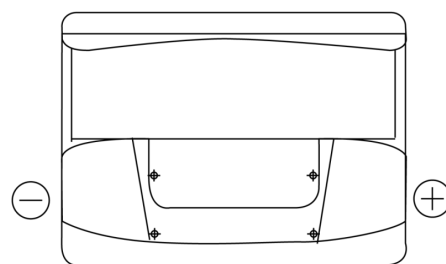

Batterie pour votre voiture

Technica TB602

| | |
|--------------------------|---------------|
| Reference | TB602 |
| Technology | Flooded |
| EAN/GTIN | 3661024054638 |
| Tension | 12 V |
| Capacité | 60.0 Ah |
| CCA | 540 A |
| Longueur | 242 mm |
| Largeur | 175 mm |
| Hauteur | 175 mm |
| Dimensions boîtier | LB2 |
| Polarité | ETN 0 |
| Type de borne | EN taper post |
| Fixation | B13 |
| Poid (sujet à variation) | 12.90 kg |

Polarité

Type de borne

Positive Terminal

Negative Terminal

Fixation

La conception, les caractéristiques et les spécifications peuvent être modifiées sans préavis. Nous déclinons toute représentation ou garantie, expresse ou implicite, concernant les données ou les recommandations, et ne serons en aucun cas responsables de toute perte ou dommage prétendument survenu en conséquence. Certains produits peuvent ne pas être disponibles sur votre marché local.