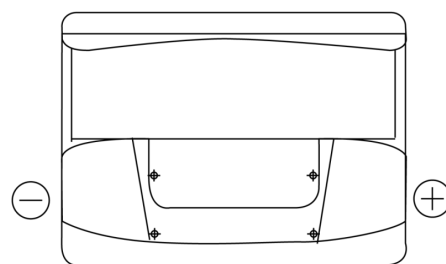

## Technica TB602

Reference	TB602
Technology	Flooded
EAN/GTIN	3661024054638
Tension	12 V
Capacité	60.0 Ah
CCA	540 A
Longueur	242 mm
Largeur	175 mm
Hauteur	175 mm
Dimensions boitier	LB2
Polarité	ETN 0
Type de borne	EN taper post
Fixation	B13
Poid (sujet à variation)	12.90 kg