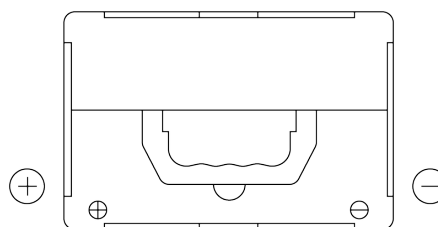

Batterie pour votre voiture

Technica TB558

Reference	TB558
Technology	Flooded
EAN/GTIN	3661024057158
Tension	12 V
Capacité	55.0 Ah
CCA	620 A
Longueur	230 mm
Largeur	180 mm
Hauteur	186 mm
Dimensions boitier	G75
Polarité	ETN 1
Type de borne	SAE S 3/8" side Terminal
Fixation	B7
Poid (sujet à variation)	14.20 kg

Polarité

Type de borne

Fixation

La conception, les caractéristiques et les spécifications peuvent être modifiées sans préavis. Nous déclinons toute représentation ou garantie, expresse ou implicite, concernant les données ou les recommandations, et ne serons en aucun cas responsables de toute perte ou dommage prétendument survenu en conséquence. Certains produits peuvent ne pas être disponibles sur votre marché local.