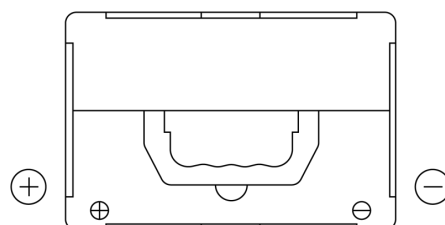

Batterie pour votre voiture

Technica TB558

Reference	TB558
Technology	Flooded
EAN/GTIN	3661024057158
Tension	12 V
Capacité	55.0 Ah
CCA	620 A
Longueur	230 mm
Largeur	180 mm
Hauteur	186 mm
Dimensions boitier	G75
Polarité	ETN 1
Type de borne	SAE S 3/8" side Terminal
Fixation	B7
Poid (sujet à variation)	14.20 kg

Polarité

Type de borne

Fixation

La conception, les caractéristiques et les spécifications peuvent être modifiées sans préavis. Nous déclinons toute représentation ou garantie, expresse ou implicite, concernant les données ou les recommandations, et ne serons en aucun cas responsables de toute perte ou dommage prétendument survenu en conséquence. Certains produits peuvent ne pas être disponibles sur votre marché local.