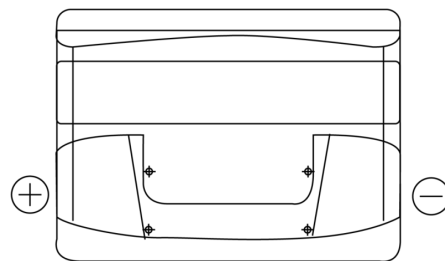

Batterie pour votre voiture

Technica TB501

Reference	TB501
Technology	Flooded
EAN/GTIN	3661024054522
Tension	12 V
Capacité	50.0 Ah
CCA	450 A
Longueur	207 mm
Largeur	175 mm
Hauteur	190 mm
Dimensions boîtier	L01
Polarité	ETN 1
Type de borne	EN taper post
Fixation	B13
Poid (sujet à variation)	12.20 kg

Polarité

Type de borne

Positive Terminal

Negative Terminal

Fixation

La conception, les caractéristiques et les spécifications peuvent être modifiées sans préavis. Nous déclinons toute représentation ou garantie, expresse ou implicite, concernant les données ou les recommandations, et ne serons en aucun cas responsables de toute perte ou dommage prétendument survenu en conséquence. Certains produits peuvent ne pas être disponibles sur votre marché local.