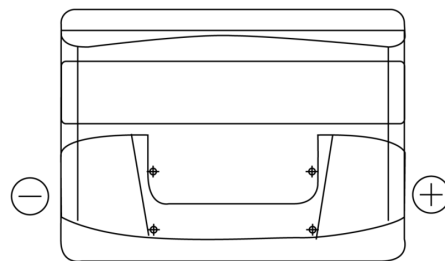

Batterie pour votre voiture

Technica TB500

Reference	TB500
Technology	Flooded
EAN/GTIN	3661024054515
Tension	12 V
Capacité	50.0 Ah
CCA	450 A
Longueur	207 mm
Largeur	175 mm
Hauteur	190 mm
Dimensions boitier	L01
Polarité	ETN 0
Type de borne	EN taper post
Fixation	B13
Poid (sujet à variation)	12.20 kg

Polarité

Type de borne

Fixation

La conception, les caractéristiques et les spécifications peuvent être modifiées sans préavis. Nous déclinons toute représentation ou garantie, expresse ou implicite, concernant les données ou les recommandations, et ne serons en aucun cas responsables de toute perte ou dommage prétendument survenu en conséquence. Certains produits peuvent ne pas être disponibles sur votre marché local.