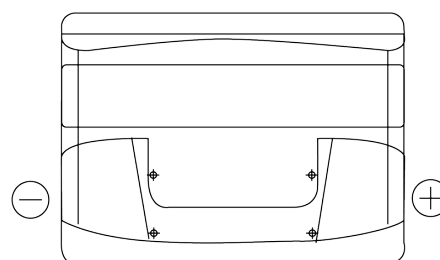

Batterie pour votre voiture

Technica TB500

Reference	TB500
Technology	Flooded
EAN/GTIN	3661024054515
Tension	12 V
Capacité	50.0 Ah
CCA	450 A
Longueur	207 mm
Largeur	175 mm
Hauteur	190 mm
Dimensions boitier	L01
Polarité	ETN 0
Type de borne	EN taper post
Fixation	B13
Poid (sujet à variation)	12.20 kg

Polarité

Type de borne

Positive Terminal

Negative Terminal

Fixation

La conception, les caractéristiques et les spécifications peuvent être modifiées sans préavis. Nous déclinons toute représentation ou garantie, expresse ou implicite, concernant les données ou les recommandations, et ne serons en aucun cas responsables de toute perte ou dommage prétendument survenu en conséquence. Certains produits peuvent ne pas être disponibles sur votre marché local.