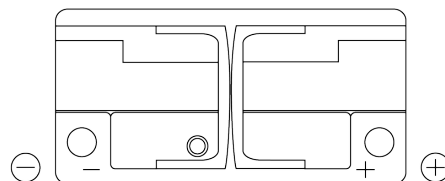

Vision d'ensemble de la Batterie

Batterie pour votre voiture

Formula FB1100

Reference	FB1100
Technology	Flooded
EAN/GTIN	3661024046237
Tension	12 V
Capacité	110 Ah
CCA	850 A
Longueur	392 mm
Largeur	175 mm
Hauteur	190 mm
Dimensions boîtier	L06
Polarité	ETN 0
Type de borne	EN taper post
Fixation	B13
Poid (sujet à variation)	26.30 kg

Polarité

Type de borne

Positive Terminal

Negative Terminal

Fixation

La conception, les caractéristiques et les spécifications peuvent être modifiées sans préavis. Nous déclinons toute représentation ou garantie, expresse ou implicite, concernant les données ou les recommandations, et ne serons en aucun cas responsables de toute perte ou dommage prétendument survenu en conséquence. Certains produits peuvent ne pas être disponibles sur votre marché local.