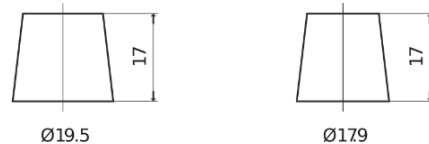

Batterie pour votre voiture

Technica TB455

Reference	TB455
Technology	Flooded
EAN/GTIN	3661024054386
Tension	12 V
Capacité	45.0 Ah
CCA	330 A
Longueur	237 mm
Largeur	127 mm
Hauteur	227 mm
Dimensions boitier	B24
Polarité	ETN 1
Type de borne	EN taper post
Fixation	B0
Poid (sujet à variation)	11.40 kg

Polarité

Type de borne

Positive Terminal

Negative Terminal

Fixation

La conception, les caractéristiques et les spécifications peuvent être modifiées sans préavis. Nous déclinons toute représentation ou garantie, expresse ou implicite, concernant les données ou les recommandations, et ne serons en aucun cas responsables de toute perte ou dommage prétendument survenu en conséquence. Certains produits peuvent ne pas être disponibles sur votre marché local.