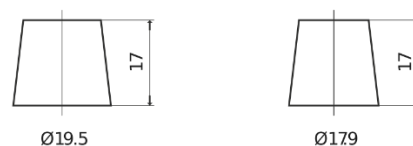

Vision d'ensemble de la Batterie

Batterie pour votre voiture

Power DB1100

Reference	DB1100
Technology	Flooded
EAN/GTIN	3661024026239
Tension	12 V
Capacité	110 Ah
CCA	850 A
Longueur	392 mm
Largeur	175 mm
Hauteur	190 mm
Dimensions boitier	L06
Polarité	ETN 0
Type de borne	EN taper post
Fixation	B13
Poid (sujet à variation)	26.30 kg

Polarité

Type de borne

Positive Terminal

Negative Terminal

Fixation

La conception, les caractéristiques et les spécifications peuvent être modifiées sans préavis. Nous déclinons toute représentation ou garantie, expresse ou implicite, concernant les données ou les recommandations, et ne serons en aucun cas responsables de toute perte ou dommage prétendument survenu en conséquence. Certains produits peuvent ne pas être disponibles sur votre marché local.