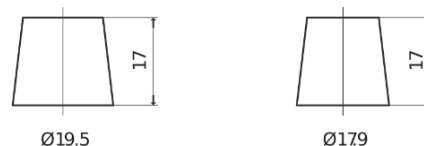

Batterie pour votre voiture

Technica TB455

Reference	TB455
Technology	Flooded
EAN/GTIN	3661024054386
Tension	12 V
Capacité	45.0 Ah
CCA	330 A
Longueur	237 mm
Largeur	127 mm
Hauteur	227 mm
Dimensions boitier	B24
Polarité	ETN 1
Type de borne	EN taper post
Fixation	B0
Poid (sujet à variation)	11.40 kg

Polarité

Type de borne

Positive Terminal

Negative Terminal

Fixation

La conception, les caractéristiques et les spécifications peuvent être modifiées sans préavis. Nous déclinons toute représentation ou garantie, expresse ou implicite, concernant les données ou les recommandations, et ne serons en aucun cas responsables de toute perte ou dommage prétendument survenu en conséquence. Certains produits peuvent ne pas être disponibles sur votre marché local.