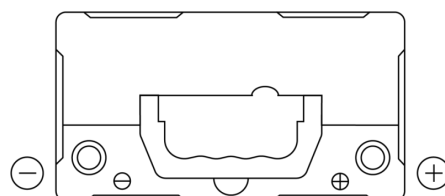

Batterie pour votre voiture

Technica TB454

Reference	TB454
Technology	Flooded
EAN/GTIN	3661024054379
Tension	12 V
Capacité	45.0 Ah
CCA	330 A
Longueur	237 mm
Largeur	127 mm
Hauteur	227 mm
Dimensions boitier	B24
Polarité	ETN 0
Type de borne	EN taper post
Fixation	B0
Poid (sujet à variation)	11.40 kg

Polarité

Type de borne

Positive Terminal

Negative Terminal

Fixation

La conception, les caractéristiques et les spécifications peuvent être modifiées sans préavis. Nous déclinons toute représentation ou garantie, expresse ou implicite, concernant les données ou les recommandations, et ne serons en aucun cas responsables de toute perte ou dommage prétendument survenu en conséquence. Certains produits peuvent ne pas être disponibles sur votre marché local.