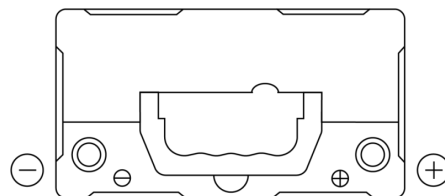

Batterie pour votre voiture

Technica TB454

Reference	TB454
Technology	Flooded
EAN/GTIN	3661024054379
Tension	12 V
Capacité	45.0 Ah
CCA	330 A
Longueur	237 mm
Largeur	127 mm
Hauteur	227 mm
Dimensions boîtier	B24
Polarité	ETN 0
Type de borne	EN taper post
Fixation	B0
Poid (sujet à variation)	11.40 kg

Polarité

Type de borne

Fixation

La conception, les caractéristiques et les spécifications peuvent être modifiées sans préavis. Nous déclinons toute représentation ou garantie, expresse ou implicite, concernant les données ou les recommandations, et ne serons en aucun cas responsables de toute perte ou dommage prétendument survenu en conséquence. Certains produits peuvent ne pas être disponibles sur votre marché local.