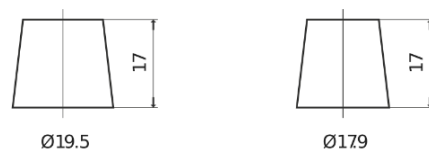

Batterie pour votre voiture

Technica TB454

Reference	TB454
Technology	Flooded
EAN/GTIN	3661024054379
Tension	12 V
Capacité	45.0 Ah
CCA	330 A
Longueur	237 mm
Largeur	127 mm
Hauteur	227 mm
Dimensions boitier	B24
Polarité	ETN 0
Type de borne	EN taper post
Fixation	B0
Poid (sujet à variation)	11.40 kg

Polarité

Type de borne

Positive Terminal

Negative Terminal

Fixation

La conception, les caractéristiques et les spécifications peuvent être modifiées sans préavis. Nous déclinons toute représentation ou garantie, expresse ou implicite, concernant les données ou les recommandations, et ne serons en aucun cas responsables de toute perte ou dommage prétendument survenu en conséquence. Certains produits peuvent ne pas être disponibles sur votre marché local.