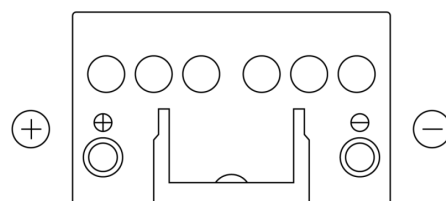

Batterie pour votre voiture

Technica TB451

Reference	TB451
Technology	Flooded
EAN/GTIN	3661024054485
Tension	12 V
Capacité	45.0 Ah
CCA	330 A
Longueur	220 mm
Largeur	135 mm
Hauteur	225 mm
Dimensions boîtier	E02
Polarité	ETN 1
Type de borne	EN taper post
Fixation	B1
Poid (sujet à variation)	12.50 kg

Polarité

Type de borne

Positive Terminal

Negative Terminal

Fixation

La conception, les caractéristiques et les spécifications peuvent être modifiées sans préavis. Nous déclinons toute représentation ou garantie, expresse ou implicite, concernant les données ou les recommandations, et ne serons en aucun cas responsables de toute perte ou dommage prétendument survenu en conséquence. Certains produits peuvent ne pas être disponibles sur votre marché local.