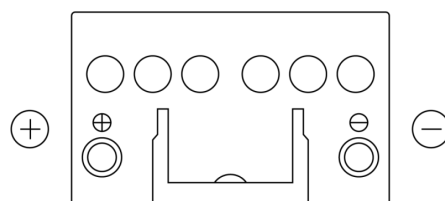

Vision d'ensemble de la Batterie

Batterie pour votre voiture

Technica TB451

Reference	TB451
Technology	Flooded
EAN/GTIN	3661024054485
Tension	12 V
Capacité	45.0 Ah
CCA	330 A
Longueur	220 mm
Largeur	135 mm
Hauteur	225 mm
Dimensions boîtier	E02
Polarité	ETN 1
Type de borne	EN taper post
Fixation	B1
Poid (sujet à variation)	12.50 kg

Polarité

Type de borne

Positive Terminal

Negative Terminal

Fixation

La conception, les caractéristiques et les spécifications peuvent être modifiées sans préavis. Nous déclinons toute représentation ou garantie, expresse ou implicite, concernant les données ou les recommandations, et ne serons en aucun cas responsables de toute perte ou dommage prétendument survenu en conséquence. Certains produits peuvent ne pas être disponibles sur votre marché local.