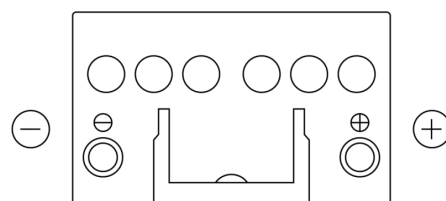

Batterie pour votre voiture

Technica TB450

Reference	TB450
Technology	Flooded
EAN/GTIN	3661024054492
Tension	12 V
Capacité	45.0 Ah
CCA	330 A
Longueur	220 mm
Largeur	135 mm
Hauteur	225 mm
Dimensions boîtier	E02
Polarité	ETN 0
Type de borne	EN taper post
Fixation	B1
Poid (sujet à variation)	12.50 kg

Polarité

Type de borne

Positive Terminal

Negative Terminal

Fixation

La conception, les caractéristiques et les spécifications peuvent être modifiées sans préavis. Nous déclinons toute représentation ou garantie, expresse ou implicite, concernant les données ou les recommandations, et ne serons en aucun cas responsables de toute perte ou dommage prétendument survenu en conséquence. Certains produits peuvent ne pas être disponibles sur votre marché local.