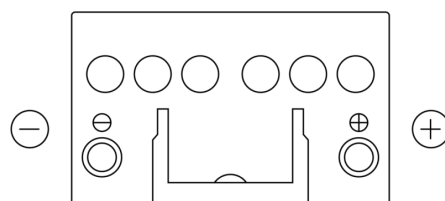

Vision d'ensemble de la Batterie

Batterie pour votre voiture

Technica TB450

Reference	TB450
Technology	Flooded
EAN/GTIN	3661024054492
Tension	12 V
Capacité	45.0 Ah
CCA	330 A
Longueur	220 mm
Largeur	135 mm
Hauteur	225 mm
Dimensions boîtier	E02
Polarité	ETN 0
Type de borne	EN taper post
Fixation	B1
Poid (sujet à variation)	12.50 kg

Polarité

Type de borne

Positive Terminal

Negative Terminal

Fixation

La conception, les caractéristiques et les spécifications peuvent être modifiées sans préavis. Nous déclinons toute représentation ou garantie, expresse ou implicite, concernant les données ou les recommandations, et ne serons en aucun cas responsables de toute perte ou dommage prétendument survenu en conséquence. Certains produits peuvent ne pas être disponibles sur votre marché local.