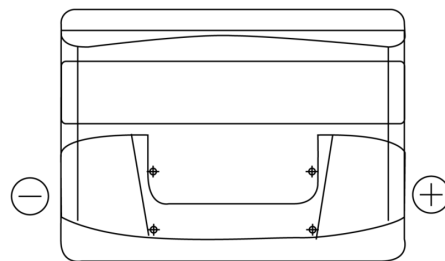

Batterie pour votre voiture

Technica TB442

Reference	TB442
Technology	Flooded
EAN/GTIN	3661024054607
Tension	12 V
Capacité	44.0 Ah
CCA	420 A
Longueur	207 mm
Largeur	175 mm
Hauteur	175 mm
Dimensions boitier	LB1
Polarité	ETN 0
Type de borne	EN taper post
Fixation	B13
Poid (sujet à variation)	10.60 kg

Polarité

Type de borne

Positive Terminal

Negative Terminal

Fixation

La conception, les caractéristiques et les spécifications peuvent être modifiées sans préavis. Nous déclinons toute représentation ou garantie, expresse ou implicite, concernant les données ou les recommandations, et ne serons en aucun cas responsables de toute perte ou dommage prétendument survenu en conséquence. Certains produits peuvent ne pas être disponibles sur votre marché local.