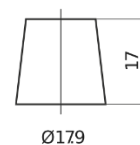

Type de borne

Positive Terminal

Negative Terminal