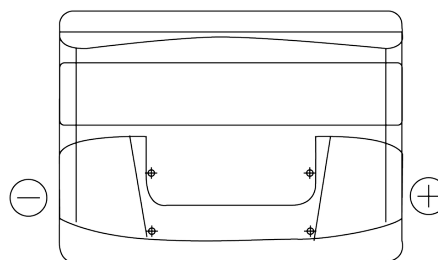

## Technica TB442

|                          |               |
|--------------------------|---------------|
| Reference                | TB442         |
| Technology               | Flooded       |
| EAN/GTIN                 | 3661024054607 |
| Tension                  | 12 V          |
| Capacité                 | 44.0 Ah       |
| CCA                      | 420 A         |
| Longueur                 | 207 mm        |
| Largeur                  | 175 mm        |
| Hauteur                  | 175 mm        |
| Dimensions boîtier       | LB1           |
| Polarité                 | ETN 0         |
| Type de borne            | EN taper post |
| Fixation                 | B13           |
| Poid (sujet à variation) | 10.60 kg      |

### Type de borne

Positive Terminal

Negative Terminal