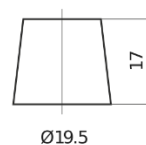

Type de borne

Positive Terminal

Negative Terminal