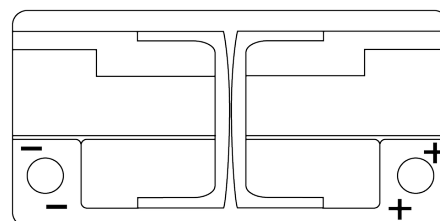

Vision d'ensemble de la Batterie

Batterie pour votre voiture

EFB TL1000

Reference	TL1000
Technology	EFB
EAN/GTIN	3661024057134
Tension	12 V
Capacité	100 Ah
CCA	900 A
Longueur	353 mm
Largeur	175 mm
Hauteur	190 mm
Dimensions boîtier	L05
Polarité	ETN 0
Type de borne	EN taper post
Fixation	B13
Poid (sujet à variation)	25.50 kg

Polarité

Type de borne

Positive Terminal

Negative Terminal

Fixation

La conception, les caractéristiques et les spécifications peuvent être modifiées sans préavis. Nous déclinons toute représentation ou garantie, expresse ou implicite, concernant les données ou les recommandations, et ne serons en aucun cas responsables de toute perte ou dommage prétendument survenu en conséquence. Certains produits peuvent ne pas être disponibles sur votre marché local.