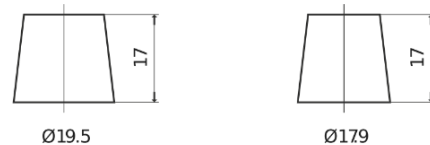

Batterie pour votre voiture

Technica TB442

Reference	TB442
Technology	Flooded
EAN/GTIN	3661024054607
Tension	12 V
Capacité	44.0 Ah
CCA	420 A
Longueur	207 mm
Largeur	175 mm
Hauteur	175 mm
Dimensions boitier	LB1
Polarité	ETN 0
Type de borne	EN taper post
Fixation	B13
Poid (sujet à variation)	10.60 kg

Polarité

Type de borne

Positive Terminal

Negative Terminal

Fixation

La conception, les caractéristiques et les spécifications peuvent être modifiées sans préavis. Nous déclinons toute représentation ou garantie, expresse ou implicite, concernant les données ou les recommandations, et ne serons en aucun cas responsables de toute perte ou dommage prétendument survenu en conséquence. Certains produits peuvent ne pas être disponibles sur votre marché local.