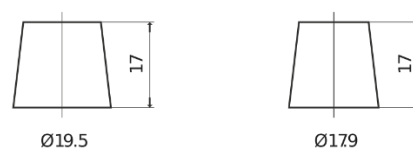

Batterie pour votre voiture

Technica TB440

Reference	TB440
Technology	Flooded
EAN/GTIN	3661024054508
Tension	12 V
Capacité	44.0 Ah
CCA	400 A
Longueur	175 mm
Largeur	175 mm
Hauteur	190 mm
Dimensions boîtier	L00
Polarité	ETN 0
Type de borne	EN taper post
Fixation	B13
Poid (sujet à variation)	10.70 kg

Polarité**Type de borne**

Positive Terminal

Negative Terminal

Fixation

La conception, les caractéristiques et les spécifications peuvent être modifiées sans préavis. Nous déclinons toute représentation ou garantie, expresse ou implicite, concernant les données ou les recommandations, et ne serons en aucun cas responsables de toute perte ou dommage prétendument survenu en conséquence. Certains produits peuvent ne pas être disponibles sur votre marché local.