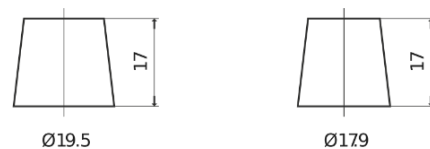

Batterie pour votre voiture

Technica TB440

| | |
|--------------------------|---------------|
| Reference | TB440 |
| Technology | Flooded |
| EAN/GTIN | 3661024054508 |
| Tension | 12 V |
| Capacité | 44.0 Ah |
| CCA | 400 A |
| Longueur | 175 mm |
| Largeur | 175 mm |
| Hauteur | 190 mm |
| Dimensions boitier | L00 |
| Polarité | ETN 0 |
| Type de borne | EN taper post |
| Fixation | B13 |
| Poid (sujet à variation) | 10.70 kg |

Polarité

Type de borne

Positive Terminal

Negative Terminal

Fixation

La conception, les caractéristiques et les spécifications peuvent être modifiées sans préavis. Nous déclinons toute représentation ou garantie, expresse ou implicite, concernant les données ou les recommandations, et ne serons en aucun cas responsables de toute perte ou dommage prétendument survenu en conséquence. Certains produits peuvent ne pas être disponibles sur votre marché local.