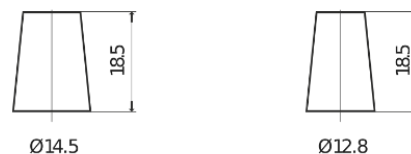

Type de borne