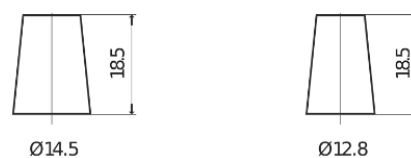

Batterie pour votre voiture

Technica TB356A

Reference	TB356A
Technology	Flooded
EAN/GTIN	3661024054881
Tension	12 V
Capacité	35.0 Ah
CCA	240 A
Longueur	187 mm
Largeur	127 mm
Hauteur	220 mm
Dimensions boitier	B19
Polarité	ETN 0
Type de borne	JIS taper post
Fixation	Korean B1 Long
Poid (sujet à variation)	8.90 kg

Polarité

Type de borne

Positive Terminal

Negative Terminal

Fixation

La conception, les caractéristiques et les spécifications peuvent être modifiées sans préavis. Nous déclinons toute représentation ou garantie, expresse ou implicite, concernant les données ou les recommandations, et ne serons en aucun cas responsables de toute perte ou dommage prétendument survenu en conséquence. Certains produits peuvent ne pas être disponibles sur votre marché local.