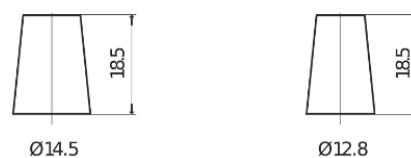

Type de borne