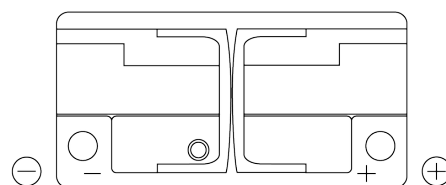

## Technica TB1100

Reference	TB1100
Technology	Flooded
EAN/GTIN	3661024056236
Tension	12 V
Capacité	110.0 Ah
CCA	850 A
Longueur	392 mm
Largeur	175 mm
Hauteur	190 mm
Dimensions boîtier	L06
Polarité	ETN 0
Type de borne	EN taper post
Fixation	B13
Poid (sujet à variation)	26.30 kg

### Type de borne

Positive Terminal

Negative Terminal