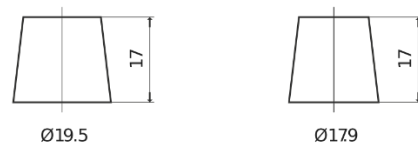

Type de borne