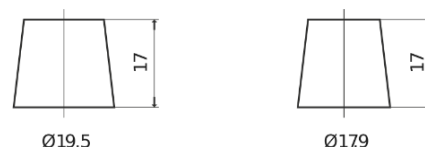

**Vision d'ensemble de la Batterie**

Batterie pour votre voiture

**High-Tech TA955**

Reference	TA955
Technology	Flooded
EAN/GTIN	3661024054195
Tension	12 V
Capacité	95.0 Ah
CCA	800 A
Longueur	306 mm
Largeur	173 mm
Hauteur	222 mm
Dimensions boitier	D31
Polarité	ETN 1
Type de borne	EN taper post
Fixation	Korean B1
Poid (sujet à variation)	21.40 kg

**Polarité**

**Type de borne**

Positive Terminal

Negative Terminal

**Fixation**

La conception, les caractéristiques et les spécifications peuvent être modifiées sans préavis. Nous déclinons toute représentation ou garantie, expresse ou implicite, concernant les données ou les recommandations, et ne serons en aucun cas responsables de toute perte ou dommage prétendument survenu en conséquence. Certains produits peuvent ne pas être disponibles sur votre marché local.