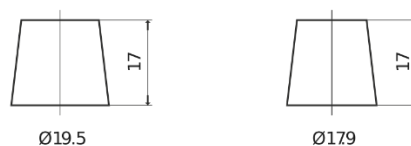

Vision d'ensemble de la Batterie

Batterie pour votre voiture

High-Tech TA955

Reference	TA955
Technology	Flooded
EAN/GTIN	3661024054195
Tension	12 V
Capacité	95.0 Ah
CCA	800 A
Longueur	306 mm
Largeur	173 mm
Hauteur	222 mm
Dimensions boîtier	D31
Polarité	ETN 1
Type de borne	EN taper post
Fixation	Korean B1
Poid (sujet à variation)	21.40 kg

Polarité

Type de borne

Positive Terminal

Negative Terminal

Fixation

La conception, les caractéristiques et les spécifications peuvent être modifiées sans préavis. Nous déclinons toute représentation ou garantie, expresse ou implicite, concernant les données ou les recommandations, et ne serons en aucun cas responsables de toute perte ou dommage prétendument survenu en conséquence. Certains produits peuvent ne pas être disponibles sur votre marché local.