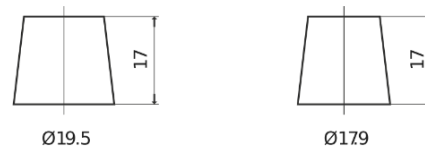

Batterie pour votre voiture

High-Tech TA900

Reference	TA900
Technology	Flooded
EAN/GTIN	3661024056472
Tension	12 V
Capacité	90.0 Ah
CCA	720 A
Longueur	315 mm
Largeur	175 mm
Hauteur	190 mm
Dimensions boitier	L04
Polarité	ETN 0
Type de borne	EN taper post
Fixation	B13
Poid (sujet à variation)	19.70 kg

Polarité

Type de borne

Positive Terminal

Negative Terminal

Fixation

La conception, les caractéristiques et les spécifications peuvent être modifiées sans préavis. Nous déclinons toute représentation ou garantie, expresse ou implicite, concernant les données ou les recommandations, et ne serons en aucun cas responsables de toute perte ou dommage prétendument survenu en conséquence. Certains produits peuvent ne pas être disponibles sur votre marché local.