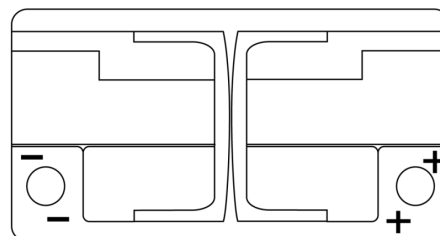

Vision d'ensemble de la Batterie

Batterie pour votre voiture

High-Tech TA900

Reference	TA900
Technology	Flooded
EAN/GTIN	3661024056472
Tension	12 V
Capacité	90.0 Ah
CCA	720 A
Longueur	315 mm
Largeur	175 mm
Hauteur	190 mm
Dimensions boitier	L04
Polarité	ETN 0
Type de borne	EN taper post
Fixation	B13
Poid (sujet à variation)	19.70 kg

Polarité

Type de borne

Positive Terminal

Negative Terminal

Fixation

La conception, les caractéristiques et les spécifications peuvent être modifiées sans préavis. Nous déclinons toute représentation ou garantie, expresse ou implicite, concernant les données ou les recommandations, et ne serons en aucun cas responsables de toute perte ou dommage prétendument survenu en conséquence. Certains produits peuvent ne pas être disponibles sur votre marché local.