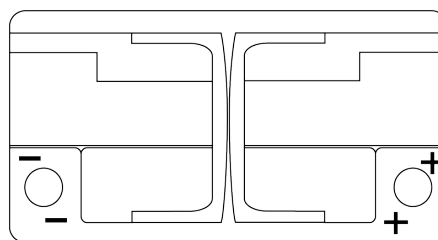

Batterie pour votre voiture

High-Tech TA900

Reference	TA900
Technology	Flooded
EAN/GTIN	3661024056472
Tension	12 V
Capacité	90.0 Ah
CCA	720 A
Longueur	315 mm
Largeur	175 mm
Hauteur	190 mm
Dimensions boîtier	L04
Polarité	ETN 0
Type de borne	EN taper post
Fixation	B13
Poid (sujet à variation)	19.70 kg

Polarité

Type de borne

Positive Terminal

Negative Terminal

Fixation

La conception, les caractéristiques et les spécifications peuvent être modifiées sans préavis. Nous déclinons toute représentation ou garantie, expresse ou implicite, concernant les données ou les recommandations, et ne serons en aucun cas responsables de toute perte ou dommage prétendument survenu en conséquence. Certains produits peuvent ne pas être disponibles sur votre marché local.