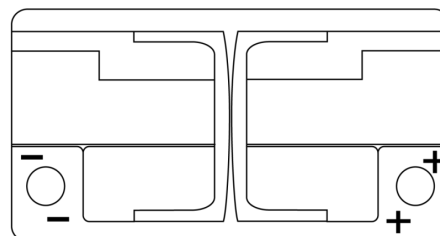

Batterie pour votre voiture

High-Tech TA900

Reference	TA900
Technology	Flooded
EAN/GTIN	3661024056472
Tension	12 V
Capacité	90.0 Ah
CCA	720 A
Longueur	315 mm
Largeur	175 mm
Hauteur	190 mm
Dimensions boitier	L04
Polarité	ETN 0
Type de borne	EN taper post
Fixation	B13
Poid (sujet à variation)	19.70 kg

Polarité

Type de borne

Positive Terminal

Negative Terminal

Fixation

La conception, les caractéristiques et les spécifications peuvent être modifiées sans préavis. Nous déclinons toute représentation ou garantie, expresse ou implicite, concernant les données ou les recommandations, et ne serons en aucun cas responsables de toute perte ou dommage prétendument survenu en conséquence. Certains produits peuvent ne pas être disponibles sur votre marché local.