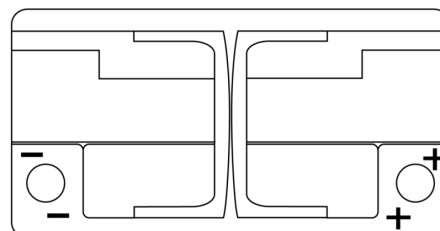

Vision d'ensemble de la Batterie

Batterie pour votre voiture

High-Tech TA852

Reference	TA852
Technology	Flooded
EAN/GTIN	3661024054294
Tension	12 V
Capacité	85.0 Ah
CCA	800 A
Longueur	315 mm
Largeur	175 mm
Hauteur	175 mm
Dimensions boitier	LB4
Polarité	ETN 0
Type de borne	EN taper post
Fixation	B13
Poid (sujet à variation)	18.60 kg

Polarité

Type de borne

Positive Terminal

Negative Terminal

Fixation

La conception, les caractéristiques et les spécifications peuvent être modifiées sans préavis. Nous déclinons toute représentation ou garantie, expresse ou implicite, concernant les données ou les recommandations, et ne serons en aucun cas responsables de toute perte ou dommage prétendument survenu en conséquence. Certains produits peuvent ne pas être disponibles sur votre marché local.