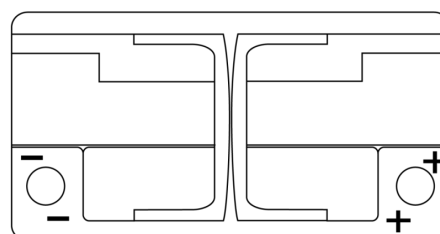

**Vision d'ensemble de la Batterie**

Batterie pour votre voiture

**High-Tech TA852**

Reference	TA852
Technology	Flooded
EAN/GTIN	3661024054294
Tension	12 V
Capacité	85.0 Ah
CCA	800 A
Longueur	315 mm
Largeur	175 mm
Hauteur	175 mm
Dimensions boitier	LB4
Polarité	ETN 0
Type de borne	EN taper post
Fixation	B13
Poid (sujet à variation)	18.60 kg

**Polarité**

**Type de borne**

Positive Terminal

Negative Terminal

**Fixation**

La conception, les caractéristiques et les spécifications peuvent être modifiées sans préavis. Nous déclinons toute représentation ou garantie, expresse ou implicite, concernant les données ou les recommandations, et ne serons en aucun cas responsables de toute perte ou dommage prétendument survenu en conséquence. Certains produits peuvent ne pas être disponibles sur votre marché local.