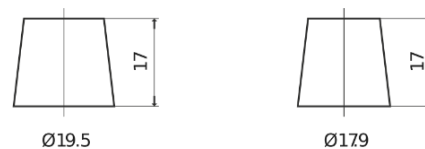

Batterie pour votre voiture

High-Tech TA770

Reference	TA770
Technology	Flooded
EAN/GTIN	3661024054249
Tension	12 V
Capacité	77.0 Ah
CCA	760 A
Longueur	278 mm
Largeur	175 mm
Hauteur	190 mm
Dimensions boitier	L03
Polarité	ETN 0
Type de borne	EN taper post
Fixation	B13
Poid (sujet à variation)	17.50 kg

Polarité

Type de borne

Positive Terminal

Negative Terminal

Fixation

La conception, les caractéristiques et les spécifications peuvent être modifiées sans préavis. Nous déclinons toute représentation ou garantie, expresse ou implicite, concernant les données ou les recommandations, et ne serons en aucun cas responsables de toute perte ou dommage prétendument survenu en conséquence. Certains produits peuvent ne pas être disponibles sur votre marché local.