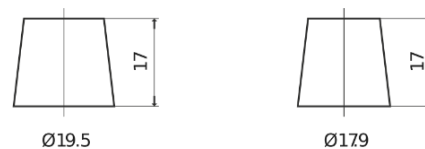

## High-Tech TA770

Reference	TA770
Technology	Flooded
EAN/GTIN	3661024054249
Tension	12 V
Capacité	77.0 Ah
CCA	760 A
Longueur	278 mm
Largeur	175 mm
Hauteur	190 mm
Dimensions boitier	L03
Polarité	ETN 0
Type de borne	EN taper post
Fixation	B13
Poid (sujet à variation)	17.50 kg