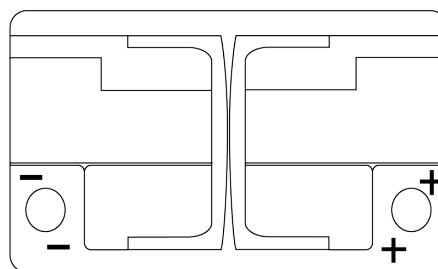

Batterie pour votre voiture

High-Tech TA770

Reference	TA770
Technology	Flooded
EAN/GTIN	3661024054249
Tension	12 V
Capacité	77.0 Ah
CCA	760 A
Longueur	278 mm
Largeur	175 mm
Hauteur	190 mm
Dimensions boitier	L03
Polarité	ETN 0
Type de borne	EN taper post
Fixation	B13
Poid (sujet à variation)	17.50 kg

Polarité**Type de borne**

Ø19.5

Ø179

Positive Terminal

Negative Terminal

Fixation

5 notches

10.5