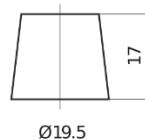

Batterie pour votre voiture

High-Tech TA770

Reference	TA770
Technology	Flooded
EAN/GTIN	3661024054249
Tension	12 V
Capacité	77.0 Ah
CCA	760 A
Longueur	278 mm
Largeur	175 mm
Hauteur	190 mm
Dimensions boitier	L03
Polarité	ETN 0
Type de borne	EN taper post
Fixation	B13
Poid (sujet à variation)	17.50 kg

Polarité**Type de borne**

Ø19.5

Ø179

Positive Terminal

Negative Terminal

Fixation

5 notches

10.5