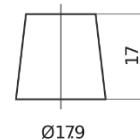

Batterie pour votre voiture

High-Tech TA770

Reference	TA770
Technology	Flooded
EAN/GTIN	3661024054249
Tension	12 V
Capacité	77.0 Ah
CCA	760 A
Longueur	278 mm
Largeur	175 mm
Hauteur	190 mm
Dimensions boitier	L03
Polarité	ETN 0
Type de borne	EN taper post
Fixation	B13
Poid (sujet à variation)	17.50 kg

Polarité**Type de borne**

Ø19.5

Ø179

Positive Terminal

Negative Terminal

Fixation

5 notches

10.5