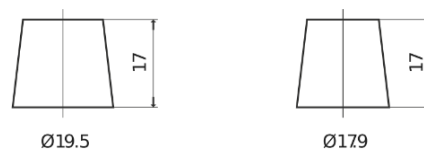

Batterie pour votre voiture

High-Tech TA755

Reference	TA755
Technology	Flooded
EAN/GTIN	3661024054171
Tension	12 V
Capacité	75.0 Ah
CCA	630 A
Longueur	270 mm
Largeur	173 mm
Hauteur	222 mm
Dimensions boîtier	D26
Polarité	ETN 1
Type de borne	EN taper post
Fixation	Korean B1+B6
Poid (sujet à variation)	17.40 kg

Polarité

Type de borne

Positive Terminal

Negative Terminal

Fixation

La conception, les caractéristiques et les spécifications peuvent être modifiées sans préavis. Nous déclinons toute représentation ou garantie, expresse ou implicite, concernant les données ou les recommandations, et ne serons en aucun cas responsables de toute perte ou dommage prétendument survenu en conséquence. Certains produits peuvent ne pas être disponibles sur votre marché local.