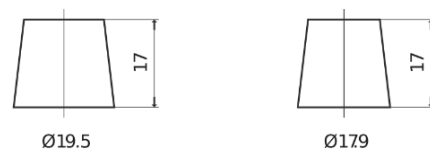

Batterie pour votre voiture

High-Tech TA755

Reference	TA755
Technology	Flooded
EAN/GTIN	3661024054171
Tension	12 V
Capacité	75.0 Ah
CCA	630 A
Longueur	270 mm
Largeur	173 mm
Hauteur	222 mm
Dimensions boîtier	D26
Polarité	ETN 1
Type de borne	EN taper post
Fixation	Korean B1+B6
Poid (sujet à variation)	17.40 kg

Polarité

Type de borne

Positive Terminal

Negative Terminal

Fixation

La conception, les caractéristiques et les spécifications peuvent être modifiées sans préavis. Nous déclinons toute représentation ou garantie, expresse ou implicite, concernant les données ou les recommandations, et ne serons en aucun cas responsables de toute perte ou dommage prétendument survenu en conséquence. Certains produits peuvent ne pas être disponibles sur votre marché local.