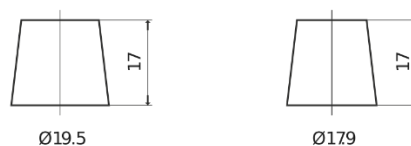

Batterie pour votre voiture

High-Tech TA755

Reference	TA755
Technology	Flooded
EAN/GTIN	3661024054171
Tension	12 V
Capacité	75.0 Ah
CCA	630 A
Longueur	270 mm
Largeur	173 mm
Hauteur	222 mm
Dimensions boitier	D26
Polarité	ETN 1
Type de borne	EN taper post
Fixation	Korean B1+B6
Poid (sujet à variation)	17.40 kg

Polarité

Type de borne

Positive Terminal

Negative Terminal

Fixation

La conception, les caractéristiques et les spécifications peuvent être modifiées sans préavis. Nous déclinons toute représentation ou garantie, expresse ou implicite, concernant les données ou les recommandations, et ne serons en aucun cas responsables de toute perte ou dommage prétendument survenu en conséquence. Certains produits peuvent ne pas être disponibles sur votre marché local.