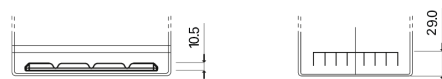

Fixation

La conception, les caractéristiques et les spécifications peuvent être modifiées sans préavis. Nous déclinons toute représentation ou garantie, expresse ou implicite, concernant les données ou les recommandations, et ne serons en aucun cas responsables de toute perte ou dommage prétendument survenu en conséquence. Certains produits peuvent ne pas être disponibles sur votre marché local.