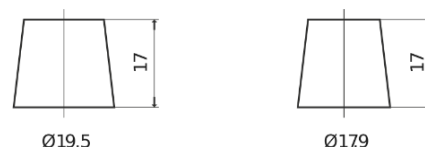

**Vision d'ensemble de la Batterie**

Batterie pour votre voiture

**High-Tech TA722**

Reference	TA722
Technology	Flooded
EAN/GTIN	3661024054287
Tension	12 V
Capacité	72.0 Ah
CCA	720 A
Longueur	278 mm
Largeur	175 mm
Hauteur	175 mm
Dimensions boitier	LB3
Polarité	ETN 0
Type de borne	EN taper post
Fixation	B13
Poid (sujet à variation)	15.90 kg

**Polarité**

**Type de borne**

Positive Terminal

Negative Terminal

**Fixation**

La conception, les caractéristiques et les spécifications peuvent être modifiées sans préavis. Nous déclinons toute représentation ou garantie, expresse ou implicite, concernant les données ou les recommandations, et ne serons en aucun cas responsables de toute perte ou dommage prétendument survenu en conséquence. Certains produits peuvent ne pas être disponibles sur votre marché local.