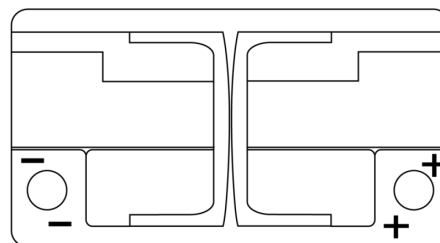

Vision d'ensemble de la Batterie

Batterie pour votre voiture

High-Tech TA722

Reference	TA722
Technology	Flooded
EAN/GTIN	3661024054287
Tension	12 V
Capacité	72.0 Ah
CCA	720 A
Longueur	278 mm
Largeur	175 mm
Hauteur	175 mm
Dimensions boitier	LB3
Polarité	ETN 0
Type de borne	EN taper post
Fixation	B13
Poid (sujet à variation)	15.90 kg

Polarité

Type de borne

Positive Terminal

Negative Terminal

Fixation

La conception, les caractéristiques et les spécifications peuvent être modifiées sans préavis. Nous déclinons toute représentation ou garantie, expresse ou implicite, concernant les données ou les recommandations, et ne serons en aucun cas responsables de toute perte ou dommage prétendument survenu en conséquence. Certains produits peuvent ne pas être disponibles sur votre marché local.