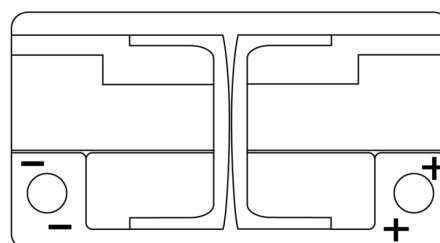

**Vision d'ensemble de la Batterie**

Batterie pour votre voiture

**High-Tech TA722**

Reference	TA722
Technology	Flooded
EAN/GTIN	3661024054287
Tension	12 V
Capacité	72.0 Ah
CCA	720 A
Longueur	278 mm
Largeur	175 mm
Hauteur	175 mm
Dimensions boitier	LB3
Polarité	ETN 0
Type de borne	EN taper post
Fixation	B13
Poid (sujet à variation)	15.90 kg

**Polarité**

**Type de borne**

Positive Terminal

Negative Terminal

**Fixation**

La conception, les caractéristiques et les spécifications peuvent être modifiées sans préavis. Nous déclinons toute représentation ou garantie, expresse ou implicite, concernant les données ou les recommandations, et ne serons en aucun cas responsables de toute perte ou dommage prétendument survenu en conséquence. Certains produits peuvent ne pas être disponibles sur votre marché local.