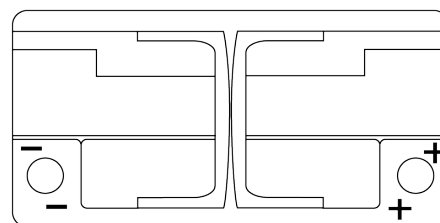

### Dual AGM EP800

Reference	EP800
Technology	AGM
EAN/GTIN	3661024036535
Tension	12 V
Capacité	95 Ah
CCA	850 A
Watt hour	800 Wh
Longueur	353 mm
Largeur	175 mm
Hauteur	190 mm
Dimensions boîtier	L05
Polarité	ETN 0
Type de borne	EN taper post
Fixation	B13
Poid (sujet à variation)	26.10 kg

#### Type de borne

Ø19.5

Ø17.9

Positive Terminal

Negative Terminal