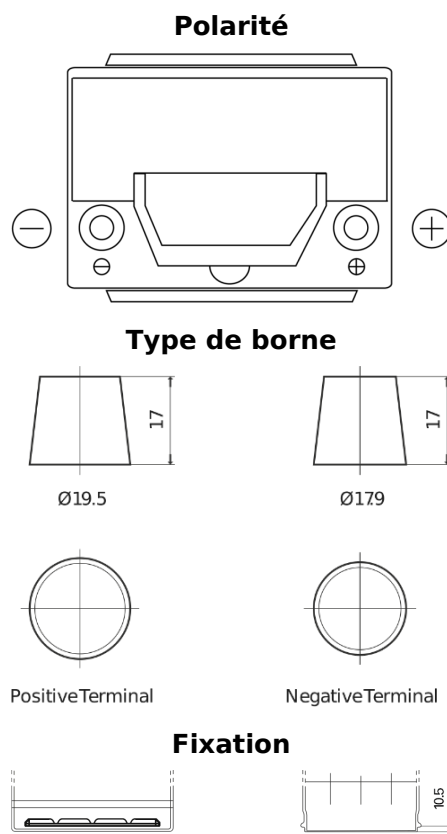

Batterie pour votre voiture

High-Tech TA654

| | |
|--------------------------|---------------|
| Reference | TA654 |
| Technology | Flooded |
| EAN/GTIN | 3661024054140 |
| Tension | 12 V |
| Capacité | 65.0 Ah |
| CCA | 580 A |
| Longueur | 230 mm |
| Largeur | 173 mm |
| Hauteur | 222 mm |
| Dimensions boitier | D23 |
| Polarité | ETN 0 |
| Type de borne | EN taper post |
| Fixation | Korean B1 |
| Poid (sujet à variation) | 16.00 kg |