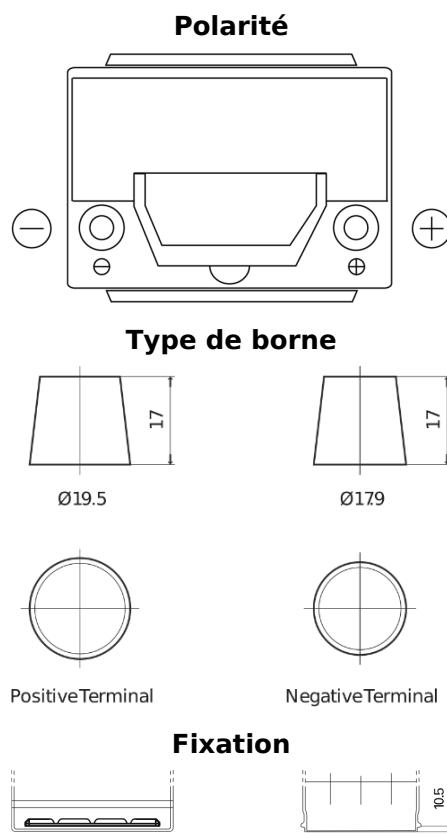

Batterie pour votre voiture

High-Tech TA654

Reference	TA654
Technology	Flooded
EAN/GTIN	3661024054140
Tension	12 V
Capacité	65.0 Ah
CCA	580 A
Longueur	230 mm
Largeur	173 mm
Hauteur	222 mm
Dimensions boitier	D23
Polarité	ETN 0
Type de borne	EN taper post
Fixation	Korean B1
Poid (sujet à variation)	16.00 kg