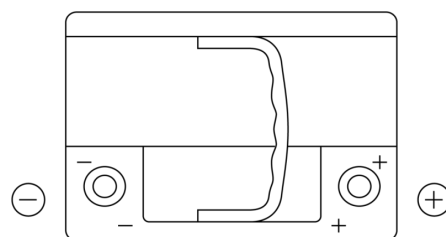

## High-Tech TA640

Reference	TA640
Technology	Flooded
EAN/GTIN	3661024054225
Tension	12 V
Capacité	64.0 Ah
CCA	640 A
Longueur	242 mm
Largeur	175 mm
Hauteur	190 mm
Dimensions boîtier	L02
Polarité	ETN 0
Type de borne	EN taper post
Fixation	B13
Poid (sujet à variation)	14.90 kg

### Type de borne

Positive Terminal

Negative Terminal