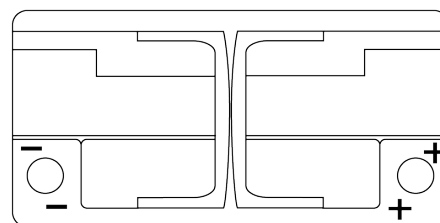

**Vision d'ensemble de la Batterie**

Batterie pour votre voiture

**AGM EK960**

Reference	EK960
Technology	AGM
EAN/GTIN	3661024037921
Tension	12 V
Capacité	96 Ah
CCA	850 A
Longueur	353 mm
Largeur	175 mm
Hauteur	190 mm
Dimensions boîtier	L05
Polarité	ETN 0
Type de borne	EN taper post
Fixation	B13
Poid (sujet à variation)	26.10 kg

**Polarité**

**Type de borne**

Positive Terminal

Negative Terminal

**Fixation**

La conception, les caractéristiques et les spécifications peuvent être modifiées sans préavis. Nous déclinons toute représentation ou garantie, expresse ou implicite, concernant les données ou les recommandations, et ne serons en aucun cas responsables de toute perte ou dommage prétendument survenu en conséquence. Certains produits peuvent ne pas être disponibles sur votre marché local.