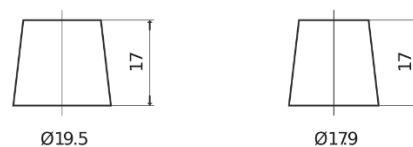

**Vision d'ensemble de la Batterie**

Batterie pour votre voiture

**AGM EK960**

Reference	EK960
Technology	AGM
EAN/GTIN	3661024037921
Tension	12 V
Capacité	96 Ah
CCA	850 A
Longueur	353 mm
Largeur	175 mm
Hauteur	190 mm
Dimensions boîtier	L05
Polarité	ETN 0
Type de borne	EN taper post
Fixation	B13
Poid (sujet à variation)	26.10 kg

**Polarité**

**Type de borne**

Positive Terminal

Negative Terminal

**Fixation**

La conception, les caractéristiques et les spécifications peuvent être modifiées sans préavis. Nous déclinons toute représentation ou garantie, expresse ou implicite, concernant les données ou les recommandations, et ne serons en aucun cas responsables de toute perte ou dommage prétendument survenu en conséquence. Certains produits peuvent ne pas être disponibles sur votre marché local.