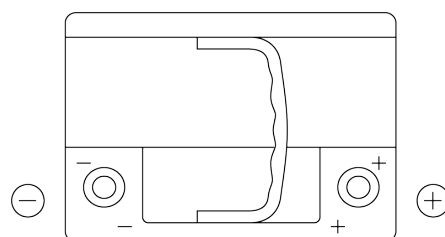

## High-Tech TA640

Reference	TA640
Technology	Flooded
EAN/GTIN	3661024054225
Tension	12 V
Capacité	64.0 Ah
CCA	640 A
Longueur	242 mm
Largeur	175 mm
Hauteur	190 mm
Dimensions boitier	L02
Polarité	ETN 0
Type de borne	EN taper post
Fixation	B13
Poid (sujet à variation)	14.90 kg

### Type de borne

Positive Terminal

Negative Terminal