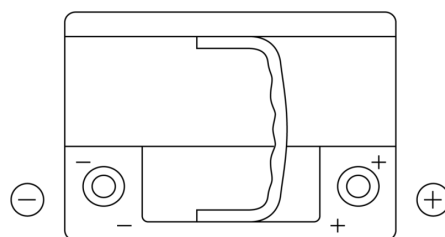

Batterie pour votre voiture

High-Tech TA640

Reference	TA640
Technology	Flooded
EAN/GTIN	3661024054225
Tension	12 V
Capacité	64.0 Ah
CCA	640 A
Longueur	242 mm
Largeur	175 mm
Hauteur	190 mm
Dimensions boîtier	L02
Polarité	ETN 0
Type de borne	EN taper post
Fixation	B13
Poid (sujet à variation)	14.90 kg

Polarité

Type de borne

Positive Terminal

Negative Terminal

Fixation

La conception, les caractéristiques et les spécifications peuvent être modifiées sans préavis. Nous déclinons toute représentation ou garantie, expresse ou implicite, concernant les données ou les recommandations, et ne serons en aucun cas responsables de toute perte ou dommage prétendument survenu en conséquence. Certains produits peuvent ne pas être disponibles sur votre marché local.