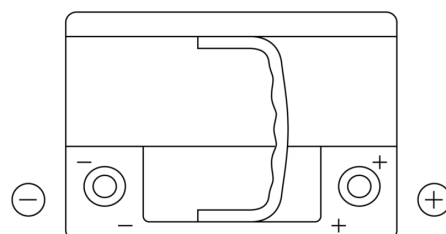

## High-Tech TA612

Reference	TA612
Technology	Flooded
EAN/GTIN	3661024054270
Tension	12 V
Capacité	61.0 Ah
CCA	600 A
Longueur	242 mm
Largeur	175 mm
Hauteur	175 mm
Dimensions boitier	LB2
Polarité	ETN 0
Type de borne	EN taper post
Fixation	B13
Poid (sujet à variation)	14.00 kg

### Type de borne

Positive Terminal

Negative Terminal