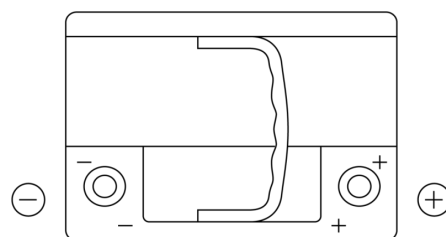

Batterie pour votre voiture

High-Tech TA612

Reference	TA612
Technology	Flooded
EAN/GTIN	3661024054270
Tension	12 V
Capacité	61.0 Ah
CCA	600 A
Longueur	242 mm
Largeur	175 mm
Hauteur	175 mm
Dimensions boitier	LB2
Polarité	ETN 0
Type de borne	EN taper post
Fixation	B13
Poid (sujet à variation)	14.00 kg

Polarité

Type de borne

Positive Terminal

Negative Terminal

Fixation

La conception, les caractéristiques et les spécifications peuvent être modifiées sans préavis. Nous déclinons toute représentation ou garantie, expresse ou implicite, concernant les données ou les recommandations, et ne serons en aucun cas responsables de toute perte ou dommage prétendument survenu en conséquence. Certains produits peuvent ne pas être disponibles sur votre marché local.