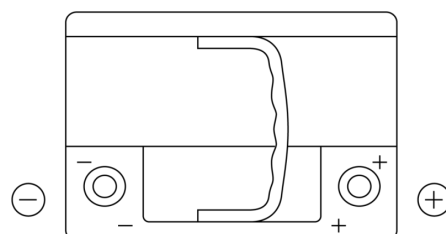

Vision d'ensemble de la Batterie

Batterie pour votre voiture

High-Tech TA612

Reference	TA612
Technology	Flooded
EAN/GTIN	3661024054270
Tension	12 V
Capacité	61.0 Ah
CCA	600 A
Longueur	242 mm
Largeur	175 mm
Hauteur	175 mm
Dimensions boitier	LB2
Polarité	ETN 0
Type de borne	EN taper post
Fixation	B13
Poid (sujet à variation)	14.00 kg

Polarité

Type de borne

Positive Terminal

Negative Terminal

Fixation

La conception, les caractéristiques et les spécifications peuvent être modifiées sans préavis. Nous déclinons toute représentation ou garantie, expresse ou implicite, concernant les données ou les recommandations, et ne serons en aucun cas responsables de toute perte ou dommage prétendument survenu en conséquence. Certains produits peuvent ne pas être disponibles sur votre marché local.