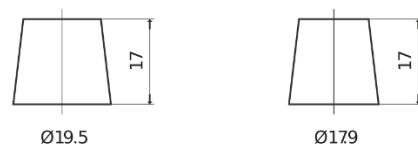

Type de borne