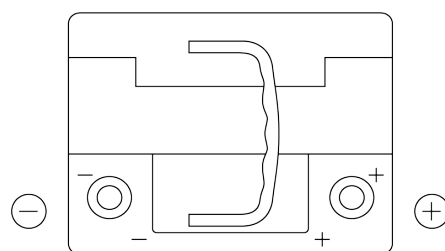

## High-Tech TA530

Reference	TA530
Technology	Flooded
EAN/GTIN	3661024054201
Tension	12 V
Capacité	53.0 Ah
CCA	540 A
Longueur	207 mm
Largeur	175 mm
Hauteur	190 mm
Dimensions boîtier	L01
Polarité	ETN 0
Type de borne	EN taper post
Fixation	B13
Poid (sujet à variation)	12.70 kg

### Type de borne

Positive Terminal

Negative Terminal