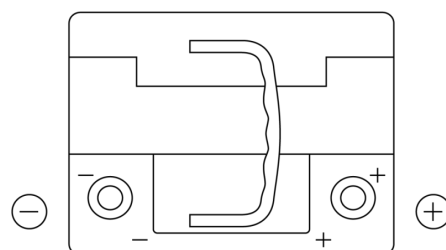

Batterie pour votre voiture

High-Tech TA530

Reference	TA530
Technology	Flooded
EAN/GTIN	3661024054201
Tension	12 V
Capacité	53.0 Ah
CCA	540 A
Longueur	207 mm
Largeur	175 mm
Hauteur	190 mm
Dimensions boitier	L01
Polarité	ETN 0
Type de borne	EN taper post
Fixation	B13
Poid (sujet à variation)	12.70 kg

Polarité

Type de borne

Fixation

La conception, les caractéristiques et les spécifications peuvent être modifiées sans préavis. Nous déclinons toute représentation ou garantie, expresse ou implicite, concernant les données ou les recommandations, et ne serons en aucun cas responsables de toute perte ou dommage prétendument survenu en conséquence. Certains produits peuvent ne pas être disponibles sur votre marché local.