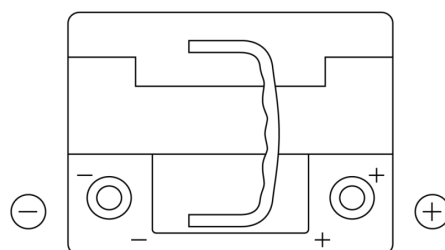

## High-Tech TA472

Reference	TA472
Technology	Flooded
EAN/GTIN	3661024054263
Tension	12 V
Capacité	47.0 Ah
CCA	450 A
Longueur	207 mm
Largeur	175 mm
Hauteur	175 mm
Dimensions boîtier	LB1
Polarité	ETN 0
Type de borne	EN taper post
Fixation	B13
Poid (sujet à variation)	11.40 kg

### Type de borne

Positive Terminal

Negative Terminal