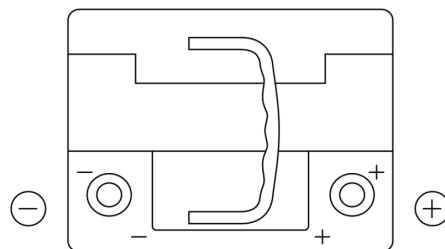

Batterie pour votre voiture

High-Tech TA472

Reference	TA472
Technology	Flooded
EAN/GTIN	3661024054263
Tension	12 V
Capacité	47.0 Ah
CCA	450 A
Longueur	207 mm
Largeur	175 mm
Hauteur	175 mm
Dimensions boîtier	LB1
Polarité	ETN 0
Type de borne	EN taper post
Fixation	B13
Poid (sujet à variation)	11.40 kg

Polarité

Type de borne

Positive Terminal

Negative Terminal

Fixation

La conception, les caractéristiques et les spécifications peuvent être modifiées sans préavis. Nous déclinons toute représentation ou garantie, expresse ou implicite, concernant les données ou les recommandations, et ne serons en aucun cas responsables de toute perte ou dommage prétendument survenu en conséquence. Certains produits peuvent ne pas être disponibles sur votre marché local.