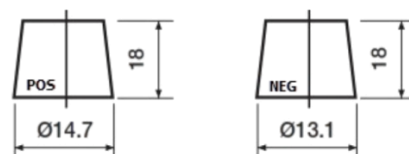

Batterie pour votre voiture

High-Tech TA456

Reference	TA456
Technology	Flooded
EAN/GTIN	3661024054126
Tension	12 V
Capacité	45.0 Ah
CCA	390 A
Longueur	237 mm
Largeur	127 mm
Hauteur	227 mm
Dimensions boitier	B24
Polarité	ETN 0
Type de borne	JIS taper post
Fixation	B1
Poid (sujet à variation)	11.80 kg

Polarité

Type de borne

Remove T1 adapter for T3

Fixation

La conception, les caractéristiques et les spécifications peuvent être modifiées sans préavis. Nous déclinons toute représentation ou garantie, expresse ou implicite, concernant les données ou les recommandations, et ne serons en aucun cas responsables de toute perte ou dommage prétendument survenu en conséquence. Certains produits peuvent ne pas être disponibles sur votre marché local.