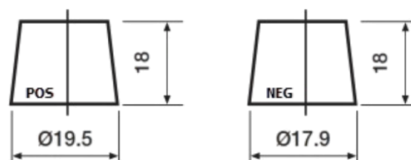

Batterie pour votre voiture

High-Tech TA456

Reference	TA456
Technology	Flooded
EAN/GTIN	3661024054126
Tension	12 V
Capacité	45.0 Ah
CCA	390 A
Longueur	237 mm
Largeur	127 mm
Hauteur	227 mm
Dimensions boîtier	B24
Polarité	ETN 0
Type de borne	JIS taper post
Fixation	B1
Poid (sujet à variation)	11.80 kg

Polarité

Type de borne

Remove T1 adapter for T3

Fixation

La conception, les caractéristiques et les spécifications peuvent être modifiées sans préavis. Nous déclinons toute représentation ou garantie, expresse ou implicite, concernant les données ou les recommandations, et ne serons en aucun cas responsables de toute perte ou dommage prétendument survenu en conséquence. Certains produits peuvent ne pas être disponibles sur votre marché local.