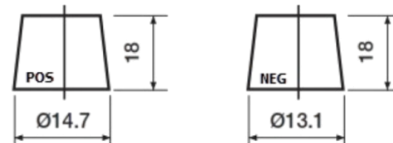

Batterie pour votre voiture

High-Tech TA456

Reference	TA456
Technology	Flooded
EAN/GTIN	3661024054126
Tension	12 V
Capacité	45.0 Ah
CCA	390 A
Longueur	237 mm
Largeur	127 mm
Hauteur	227 mm
Dimensions boîtier	B24
Polarité	ETN 0
Type de borne	JIS taper post
Fixation	B1
Poid (sujet à variation)	11.80 kg

Polarité

Type de borne

Remove T1 adapter for T3

Fixation

La conception, les caractéristiques et les spécifications peuvent être modifiées sans préavis. Nous déclinons toute représentation ou garantie, expresse ou implicite, concernant les données ou les recommandations, et ne serons en aucun cas responsables de toute perte ou dommage prétendument survenu en conséquence. Certains produits peuvent ne pas être disponibles sur votre marché local.