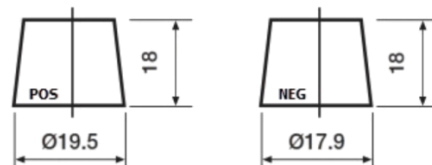

Batterie pour votre voiture

High-Tech TA456

Reference	TA456
Technology	Flooded
EAN/GTIN	3661024054126
Tension	12 V
Capacité	45.0 Ah
CCA	390 A
Longueur	237 mm
Largeur	127 mm
Hauteur	227 mm
Dimensions boitier	B24
Polarité	ETN 0
Type de borne	JIS taper post
Fixation	B1
Poid (sujet à variation)	11.80 kg

Polarité

Type de borne

Remove T1 adapter for T3

Fixation

La conception, les caractéristiques et les spécifications peuvent être modifiées sans préavis. Nous déclinons toute représentation ou garantie, expresse ou implicite, concernant les données ou les recommandations, et ne serons en aucun cas responsables de toute perte ou dommage prétendument survenu en conséquence. Certains produits peuvent ne pas être disponibles sur votre marché local.