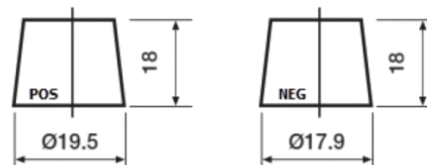

Type de borne

Remove T1 adapter for T3