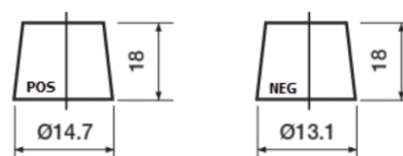

Batterie pour votre voiture

High-Tech TA456

Reference	TA456
Technology	Flooded
EAN/GTIN	3661024054126
Tension	12 V
Capacité	45.0 Ah
CCA	390 A
Longueur	237 mm
Largeur	127 mm
Hauteur	227 mm
Dimensions boîtier	B24
Polarité	ETN 0
Type de borne	JIS taper post
Fixation	B1
Poid (sujet à variation)	11.80 kg

Polarité

Type de borne

Remove T1 adapter for T3

Fixation

La conception, les caractéristiques et les spécifications peuvent être modifiées sans préavis. Nous déclinons toute représentation ou garantie, expresse ou implicite, concernant les données ou les recommandations, et ne serons en aucun cas responsables de toute perte ou dommage prétendument survenu en conséquence. Certains produits peuvent ne pas être disponibles sur votre marché local.