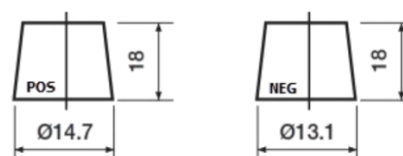

Batterie pour votre voiture

High-Tech TA456

Reference	TA456
Technology	Flooded
EAN/GTIN	3661024054126
Tension	12 V
Capacité	45.0 Ah
CCA	390 A
Longueur	237 mm
Largeur	127 mm
Hauteur	227 mm
Dimensions boitier	B24
Polarité	ETN 0
Type de borne	JIS taper post
Fixation	B1
Poid (sujet à variation)	11.80 kg

Polarité

Type de borne

Remove T1 adapter for T3

Fixation

La conception, les caractéristiques et les spécifications peuvent être modifiées sans préavis. Nous déclinons toute représentation ou garantie, expresse ou implicite, concernant les données ou les recommandations, et ne serons en aucun cas responsables de toute perte ou dommage prétendument survenu en conséquence. Certains produits peuvent ne pas être disponibles sur votre marché local.