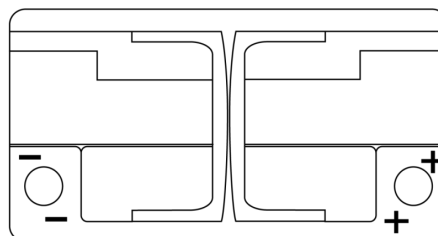

Vision d'ensemble de la Batterie

Batterie pour votre voiture

High-Tech TA1050

Reference	TA1050
Technology	Flooded
EAN/GTIN	3661024054300
Tension	12 V
Capacité	105.0 Ah
CCA	850 A
Longueur	315 mm
Largeur	175 mm
Hauteur	205 mm
Dimensions boitier	LH4
Polarité	ETN 0
Type de borne	EN taper post
Fixation	B13
Poid (sujet à variation)	23.10 kg

Polarité

Type de borne

Positive Terminal

Negative Terminal

Fixation

La conception, les caractéristiques et les spécifications peuvent être modifiées sans préavis. Nous déclinons toute représentation ou garantie, expresse ou implicite, concernant les données ou les recommandations, et ne serons en aucun cas responsables de toute perte ou dommage prétendument survenu en conséquence. Certains produits peuvent ne pas être disponibles sur votre marché local.