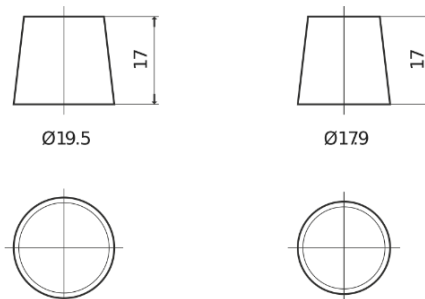

Vision d'ensemble de la Batterie

Batterie pour votre voiture

High-Tech TA1050

Reference	TA1050
Technology	Flooded
EAN/GTIN	3661024054300
Tension	12 V
Capacité	105.0 Ah
CCA	850 A
Longueur	315 mm
Largeur	175 mm
Hauteur	205 mm
Dimensions boitier	LH4
Polarité	ETN 0
Type de borne	EN taper post
Fixation	B13
Poid (sujet à variation)	23.10 kg

Polarité

Type de borne

Positive Terminal

Negative Terminal

Fixation

La conception, les caractéristiques et les spécifications peuvent être modifiées sans préavis. Nous déclinons toute représentation ou garantie, expresse ou implicite, concernant les données ou les recommandations, et ne serons en aucun cas responsables de toute perte ou dommage prétendument survenu en conséquence. Certains produits peuvent ne pas être disponibles sur votre marché local.