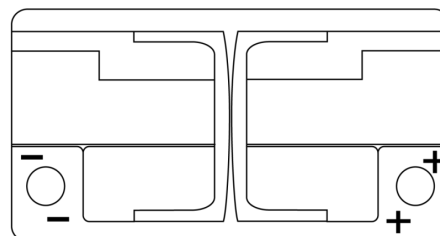

**Vision d'ensemble de la Batterie**

Batterie pour votre voiture

**High-Tech TA1050**

Reference	TA1050
Technology	Flooded
EAN/GTIN	3661024054300
Tension	12 V
Capacité	105.0 Ah
CCA	850 A
Longueur	315 mm
Largeur	175 mm
Hauteur	205 mm
Dimensions boîtier	LH4
Polarité	ETN 0
Type de borne	EN taper post
Fixation	B13
Poid (sujet à variation)	23.10 kg

**Polarité**

**Type de borne**

Positive Terminal

Negative Terminal

**Fixation**

La conception, les caractéristiques et les spécifications peuvent être modifiées sans préavis. Nous déclinons toute représentation ou garantie, expresse ou implicite, concernant les données ou les recommandations, et ne serons en aucun cas responsables de toute perte ou dommage prétendument survenu en conséquence. Certains produits peuvent ne pas être disponibles sur votre marché local.