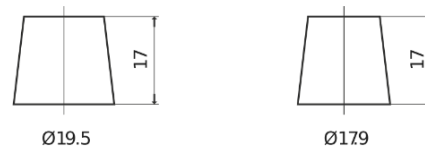

**Vision d'ensemble de la Batterie**

Batterie pour votre voiture

**High-Tech TA1050**

Reference	TA1050
Technology	Flooded
EAN/GTIN	3661024054300
Tension	12 V
Capacité	105.0 Ah
CCA	850 A
Longueur	315 mm
Largeur	175 mm
Hauteur	205 mm
Dimensions boîtier	LH4
Polarité	ETN 0
Type de borne	EN taper post
Fixation	B13
Poid (sujet à variation)	23.10 kg

**Polarité**

**Type de borne**

Positive Terminal

Negative Terminal

**Fixation**

La conception, les caractéristiques et les spécifications peuvent être modifiées sans préavis. Nous déclinons toute représentation ou garantie, expresse ou implicite, concernant les données ou les recommandations, et ne serons en aucun cas responsables de toute perte ou dommage prétendument survenu en conséquence. Certains produits peuvent ne pas être disponibles sur votre marché local.