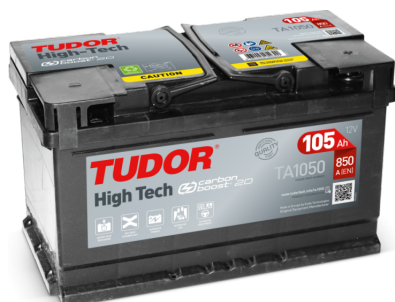

Vision d'ensemble de la Batterie

Batterie pour votre voiture

High-Tech TA1050

Reference	TA1050
Technology	Flooded
EAN/GTIN	3661024054300
Tension	12 V
Capacité	105.0 Ah
CCA	850 A
Longueur	315 mm
Largeur	175 mm
Hauteur	205 mm
Dimensions boitier	LH4
Polarité	ETN 0
Type de borne	EN taper post
Fixation	B13
Poid (sujet à variation)	23.10 kg