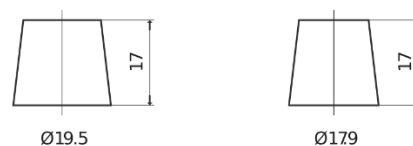

Batterie pour votre voiture

High-Tech TA1050

Reference	TA1050
Technology	Flooded
EAN/GTIN	3661024054300
Tension	12 V
Capacité	105.0 Ah
CCA	850 A
Longueur	315 mm
Largeur	175 mm
Hauteur	205 mm
Dimensions boitier	LH4
Polarité	ETN 0
Type de borne	EN taper post
Fixation	B13
Poid (sujet à variation)	23.10 kg

Polarité

Type de borne

Positive Terminal

Negative Terminal

Fixation

La conception, les caractéristiques et les spécifications peuvent être modifiées sans préavis. Nous déclinons toute représentation ou garantie, expresse ou implicite, concernant les données ou les recommandations, et ne serons en aucun cas responsables de toute perte ou dommage prétendument survenu en conséquence. Certains produits peuvent ne pas être disponibles sur votre marché local.