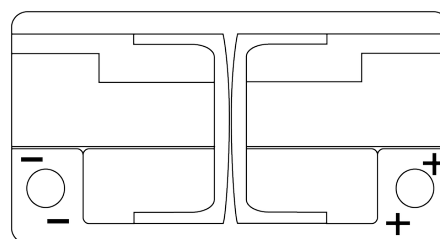

Batterie pour votre voiture

High-Tech TA1050

Reference	TA1050
Technology	Flooded
EAN/GTIN	3661024054300
Tension	12 V
Capacité	105.0 Ah
CCA	850 A
Longueur	315 mm
Largeur	175 mm
Hauteur	205 mm
Dimensions boitier	LH4
Polarité	ETN 0
Type de borne	EN taper post
Fixation	B13
Poid (sujet à variation)	23.10 kg

Polarité

Type de borne

Positive Terminal

Negative Terminal

Fixation

La conception, les caractéristiques et les spécifications peuvent être modifiées sans préavis. Nous déclinons toute représentation ou garantie, expresse ou implicite, concernant les données ou les recommandations, et ne serons en aucun cas responsables de toute perte ou dommage prétendument survenu en conséquence. Certains produits peuvent ne pas être disponibles sur votre marché local.