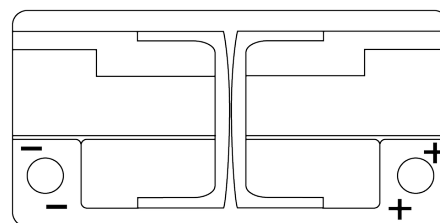

Vision d'ensemble de la Batterie

Batterie pour votre voiture

AGM EK950

Reference	EK950
Technology	AGM
EAN/GTIN	3661024035743
Tension	12 V
Capacité	95 Ah
CCA	850 A
Longueur	353 mm
Largeur	175 mm
Hauteur	190 mm
Dimensions boîtier	L05
Polarité	ETN 0
Type de borne	EN taper post
Fixation	B13
Poid (sujet à variation)	26.10 kg

Polarité

Type de borne

Ø19.5

Ø17.9

Positive Terminal

Negative Terminal

Fixation

La conception, les caractéristiques et les spécifications peuvent être modifiées sans préavis. Nous déclinons toute représentation ou garantie, expresse ou implicite, concernant les données ou les recommandations, et ne serons en aucun cas responsables de toute perte ou dommage prétendument survenu en conséquence. Certains produits peuvent ne pas être disponibles sur votre marché local.