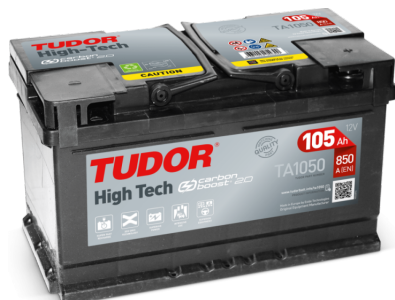

**Vision d'ensemble de la Batterie**

Batterie pour votre voiture

**High-Tech TA1050**

Reference	TA1050
Technology	Flooded
EAN/GTIN	3661024054300
Tension	12 V
Capacité	105.0 Ah
CCA	850 A
Longueur	315 mm
Largeur	175 mm
Hauteur	205 mm
Dimensions boîtier	LH4
Polarité	ETN 0
Type de borne	EN taper post
Fixation	B13
Poid (sujet à variation)	23.10 kg