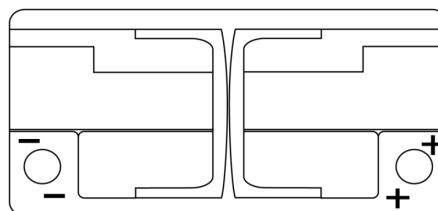

## High-Tech TA1000

Reference	TA1000
Technology	Flooded
EAN/GTIN	3661024054256
Tension	12 V
Capacité	100.0 Ah
CCA	900 A
Longueur	353 mm
Largeur	175 mm
Hauteur	190 mm
Dimensions boîtier	L05
Polarité	ETN 0
Type de borne	EN taper post
Fixation	B13
Poid (sujet à variation)	22.60 kg

### Type de borne

Positive Terminal

Negative Terminal