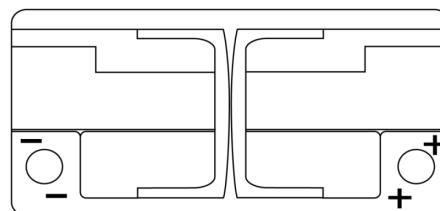

**Vision d'ensemble de la Batterie**

Batterie pour votre voiture

**High-Tech TA1000**

Reference	TA1000
Technology	Flooded
EAN/GTIN	3661024054256
Tension	12 V
Capacité	100.0 Ah
CCA	900 A
Longueur	353 mm
Largeur	175 mm
Hauteur	190 mm
Dimensions boîtier	L05
Polarité	ETN 0
Type de borne	EN taper post
Fixation	B13
Poid (sujet à variation)	22.60 kg

**Polarité**

**Type de borne**

Positive Terminal

Negative Terminal

**Fixation**

La conception, les caractéristiques et les spécifications peuvent être modifiées sans préavis. Nous déclinons toute représentation ou garantie, expresse ou implicite, concernant les données ou les recommandations, et ne serons en aucun cas responsables de toute perte ou dommage prétendument survenu en conséquence. Certains produits peuvent ne pas être disponibles sur votre marché local.