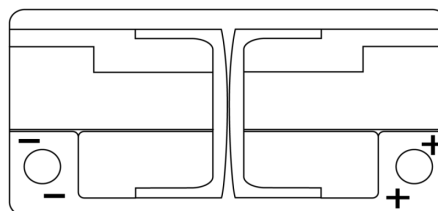

Vision d'ensemble de la Batterie

Batterie pour votre voiture

High-Tech TA1000

Reference	TA1000
Technology	Flooded
EAN/GTIN	3661024054256
Tension	12 V
Capacité	100.0 Ah
CCA	900 A
Longueur	353 mm
Largeur	175 mm
Hauteur	190 mm
Dimensions boîtier	L05
Polarité	ETN 0
Type de borne	EN taper post
Fixation	B13
Poid (sujet à variation)	22.60 kg

Polarité

Type de borne

Positive Terminal

Negative Terminal

Fixation

La conception, les caractéristiques et les spécifications peuvent être modifiées sans préavis. Nous déclinons toute représentation ou garantie, expresse ou implicite, concernant les données ou les recommandations, et ne serons en aucun cas responsables de toute perte ou dommage prétendument survenu en conséquence. Certains produits peuvent ne pas être disponibles sur votre marché local.