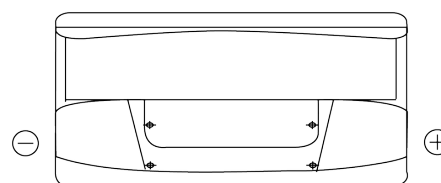

**Vision d'ensemble de la Batterie**

Batterie pour Camion, Autobus, Construction & Agriculture

**PowerPRO Agri&Construction EJ1000**

Reference	EJ1000
Technology	Flooded
EAN/GTIN	3661024036986
Tension	12 V
Capacité	100 Ah
CCA	850 A
Longueur	353 mm
Largeur	175 mm
Hauteur	190 mm
Dimensions boîtier	L05
Polarité	ETN 0
Type de borne	EN taper post
Fixation	B13
Poid (sujet à variation)	21.80 kg

**Polarité**

**Type de borne**

Positive Terminal

Negative Terminal

**Fixation**

La conception, les caractéristiques et les spécifications peuvent être modifiées sans préavis. Nous déclinons toute représentation ou garantie, expresse ou implicite, concernant les données ou les recommandations, et ne serons en aucun cas responsables de toute perte ou dommage prétendument survenu en conséquence. Certains produits peuvent ne pas être disponibles sur votre marché local.