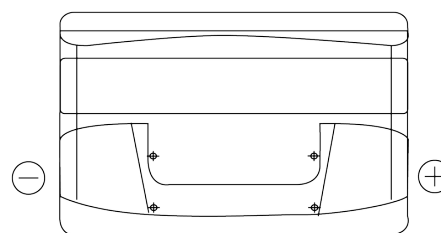

Vision d'ensemble de la Batterie

Batterie pour votre voiture

Technica TB950

Reference	TB950
Technology	Flooded
EAN/GTIN	3661024054584
Tension	12 V
Capacité	95 Ah
CCA	800 A
Longueur	353 mm
Largeur	175 mm
Hauteur	190 mm
Dimensions boîtier	L05
Polarité	ETN 0
Type de borne	EN taper post
Fixation	B13
Poid (sujet à variation)	21.60 kg

Polarité

Type de borne

Ø19.5

Ø179

Positive Terminal

Negative Terminal

Fixation

5 notches