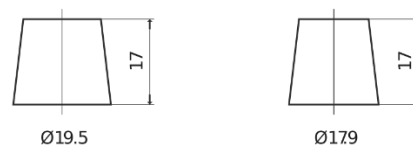

Vision d'ensemble de la Batterie

Batterie pour Marine & Loisirs

Equipment ET650

Reference	ET650
Technology	Flooded
EAN/GTIN	3661024035927
Tension	12 V
Capacité	100 Ah
Watt hour	650 Wh
Longueur	353 mm
Largeur	175 mm
Hauteur	190 mm
Dimensions boîtier	L05
Polarité	ETN 0
Type de borne	EN taper post
Fixation	B13
Poid (sujet à variation)	26.50 kg

Polarité

Type de borne

Positive Terminal

Negative Terminal

Fixation

La conception, les caractéristiques et les spécifications peuvent être modifiées sans préavis. Nous déclinons toute représentation ou garantie, expresse ou implicite, concernant les données ou les recommandations, et ne serons en aucun cas responsables de toute perte ou dommage prétendument survenu en conséquence. Certains produits peuvent ne pas être disponibles sur votre marché local.