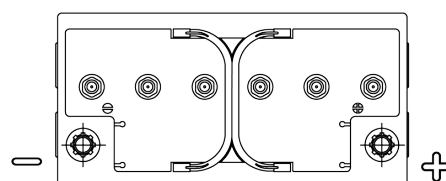

Vision d'ensemble de la Batterie

Batterie pour Marine & Loisirs

Equipment ET650

Reference	ET650
Technology	Flooded
EAN/GTIN	3661024035927
Tension	12 V
Capacité	100 Ah
Watt hour	650 Wh
Longueur	353 mm
Largeur	175 mm
Hauteur	190 mm
Dimensions boîtier	L05
Polarité	ETN 0
Type de borne	EN taper post
Fixation	B13
Poid (sujet à variation)	26.50 kg

Polarité

Type de borne

Positive Terminal

Negative Terminal

Fixation

La conception, les caractéristiques et les spécifications peuvent être modifiées sans préavis. Nous déclinons toute représentation ou garantie, expresse ou implicite, concernant les données ou les recommandations, et ne serons en aucun cas responsables de toute perte ou dommage prétendument survenu en conséquence. Certains produits peuvent ne pas être disponibles sur votre marché local.