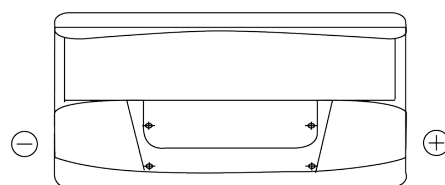

Vision d'ensemble de la Batterie

Batterie pour votre voiture

Standard TC900

Reference	TC900
Technology	Flooded
EAN/GTIN	3661024054836
Tension	12 V
Capacité	90 Ah
CCA	720 A
Longueur	353 mm
Largeur	175 mm
Hauteur	190 mm
Dimensions boitier	L05
Polarité	ETN 0
Type de borne	EN taper post
Fixation	B13
Poid (sujet à variation)	20.50 kg

Polarité

Type de borne

Positive Terminal

Negative Terminal

Fixation

La conception, les caractéristiques et les spécifications peuvent être modifiées sans préavis. Nous déclinons toute représentation ou garantie, expresse ou implicite, concernant les données ou les recommandations, et ne serons en aucun cas responsables de toute perte ou dommage prétendument survenu en conséquence. Certains produits peuvent ne pas être disponibles sur votre marché local.