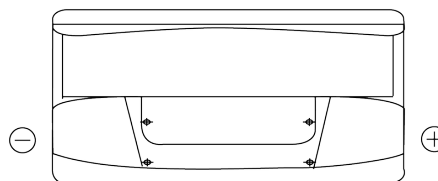

Vision d'ensemble de la Batterie

Batterie pour votre voiture

Standard FC900

| | |
|--------------------------|---------------|
| Reference | FC900 |
| Technology | Flooded |
| EAN/GTIN | 3661024044837 |
| Tension | 12 V |
| Capacité | 90 Ah |
| CCA | 720 A |
| Longueur | 353 mm |
| Largeur | 175 mm |
| Hauteur | 190 mm |
| Dimensions boîtier | L05 |
| Polarité | ETN 0 |
| Type de borne | EN taper post |
| Fixation | B13 |
| Poid (sujet à variation) | 20.50 kg |

Polarité

Type de borne

Positive Terminal

Negative Terminal

Fixation

La conception, les caractéristiques et les spécifications peuvent être modifiées sans préavis. Nous déclinons toute représentation ou garantie, expresse ou implicite, concernant les données ou les recommandations, et ne serons en aucun cas responsables de toute perte ou dommage prétendument survenu en conséquence. Certains produits peuvent ne pas être disponibles sur votre marché local.