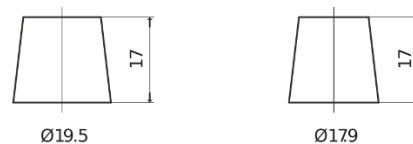

Vision d'ensemble de la Batterie

Batterie pour Marine & Loisirs

Start EN800

Reference	EN800
Technology	Flooded
EAN/GTIN	3661024036351
Tension	12 V
Capacité	90 Ah
CCA	720 A
MCA	800
Longueur	353 mm
Largeur	175 mm
Hauteur	190 mm
Dimensions boîtier	L05
Polarité	ETN 0
Type de borne	EN taper post
Fixation	B13
Poid (sujet à variation)	20.50 kg

Polarité**Type de borne**

Positive Terminal

Negative Terminal

Fixation

La conception, les caractéristiques et les spécifications peuvent être modifiées sans préavis. Nous déclinons toute représentation ou garantie, expresse ou implicite, concernant les données ou les recommandations, et ne serons en aucun cas responsables de toute perte ou dommage prétendument survenu en conséquence. Certains produits peuvent ne pas être disponibles sur votre marché local.