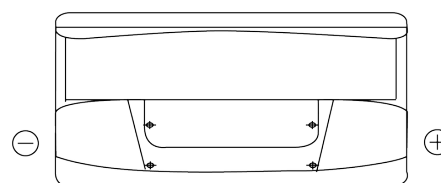

Vision d'ensemble de la Batterie

Batterie pour Marine & Loisirs

Start EN800

Reference	EN800
Technology	Flooded
EAN/GTIN	3661024036351
Tension	12 V
Capacité	90 Ah
CCA	720 A
MCA	800
Longueur	353 mm
Largeur	175 mm
Hauteur	190 mm
Dimensions boîtier	L05
Polarité	ETN 0
Type de borne	EN taper post
Fixation	B13
Poid (sujet à variation)	20.50 kg

Polarité**Type de borne**

Positive Terminal

Negative Terminal

Fixation

La conception, les caractéristiques et les spécifications peuvent être modifiées sans préavis. Nous déclinons toute représentation ou garantie, expresse ou implicite, concernant les données ou les recommandations, et ne serons en aucun cas responsables de toute perte ou dommage prétendument survenu en conséquence. Certains produits peuvent ne pas être disponibles sur votre marché local.