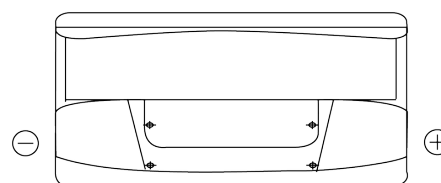

Vision d'ensemble de la Batterie

Batterie pour votre voiture

Classic EC900

Reference	EC900
Technology	Flooded
EAN/GTIN	3661024034838
Tension	12 V
Capacité	90 Ah
CCA	720 A
Longueur	353 mm
Largeur	175 mm
Hauteur	190 mm
Dimensions boîtier	L05
Polarité	ETN 0
Type de borne	EN taper post
Fixation	B13
Poid (sujet à variation)	20.50 kg

Polarité

Type de borne

Positive Terminal

Negative Terminal

Fixation

La conception, les caractéristiques et les spécifications peuvent être modifiées sans préavis. Nous déclinons toute représentation ou garantie, expresse ou implicite, concernant les données ou les recommandations, et ne serons en aucun cas responsables de toute perte ou dommage prétendument survenu en conséquence. Certains produits peuvent ne pas être disponibles sur votre marché local.