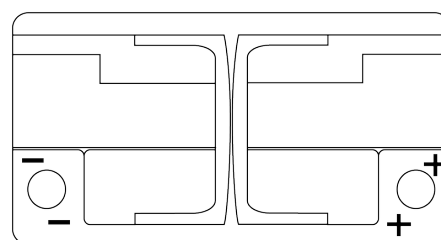

Vision d'ensemble de la Batterie

Batterie pour votre voiture

AGM EK820

Reference	EK820
Technology	AGM
EAN/GTIN	3661024037914
Tension	12 V
Capacité	82 Ah
CCA	800 A
Longueur	315 mm
Largeur	175 mm
Hauteur	190 mm
Dimensions boîtier	L04
Polarité	ETN 0
Type de borne	EN taper post
Fixation	B13
Poid (sujet à variation)	23.30 kg

Polarité

Type de borne

Positive Terminal

Negative Terminal

Fixation

La conception, les caractéristiques et les spécifications peuvent être modifiées sans préavis. Nous déclinons toute représentation ou garantie, expresse ou implicite, concernant les données ou les recommandations, et ne serons en aucun cas responsables de toute perte ou dommage prétendument survenu en conséquence. Certains produits peuvent ne pas être disponibles sur votre marché local.