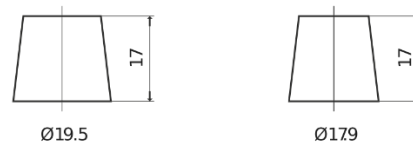

Vision d'ensemble de la Batterie

Batterie pour votre voiture

AGM EK820

Reference	EK820
Technology	AGM
EAN/GTIN	3661024037914
Tension	12 V
Capacité	82 Ah
CCA	800 A
Longueur	315 mm
Largeur	175 mm
Hauteur	190 mm
Dimensions boîtier	L04
Polarité	ETN 0
Type de borne	EN taper post
Fixation	B13
Poid (sujet à variation)	23.30 kg

Polarité

Type de borne

Positive Terminal

Negative Terminal

Fixation

La conception, les caractéristiques et les spécifications peuvent être modifiées sans préavis. Nous déclinons toute représentation ou garantie, expresse ou implicite, concernant les données ou les recommandations, et ne serons en aucun cas responsables de toute perte ou dommage prétendument survenu en conséquence. Certains produits peuvent ne pas être disponibles sur votre marché local.