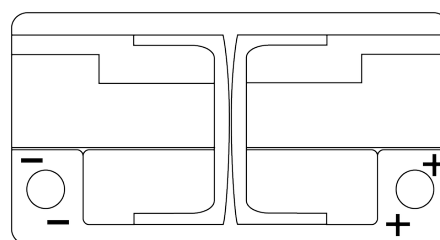

Vision d'ensemble de la Batterie

Batterie pour votre voiture

AGM EK800

Reference	EK800
Technology	AGM
EAN/GTIN	3661024035729
Tension	12 V
Capacité	80 Ah
CCA	800 A
Longueur	315 mm
Largeur	175 mm
Hauteur	190 mm
Dimensions boîtier	L04
Polarité	ETN 0
Type de borne	EN taper post
Fixation	B13
Poid (sujet à variation)	23.10 kg

Polarité

Type de borne

Positive Terminal

Negative Terminal

Fixation

La conception, les caractéristiques et les spécifications peuvent être modifiées sans préavis. Nous déclinons toute représentation ou garantie, expresse ou implicite, concernant les données ou les recommandations, et ne serons en aucun cas responsables de toute perte ou dommage prétendument survenu en conséquence. Certains produits peuvent ne pas être disponibles sur votre marché local.