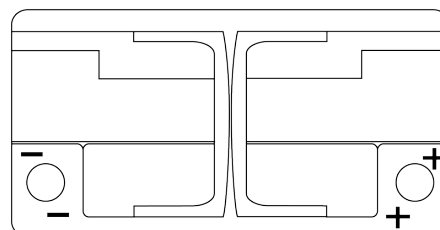

Vision d'ensemble de la Batterie

Batterie pour votre voiture

EFB FL800

Reference	FL800
Technology	EFB
EAN/GTIN	3661024045704
Tension	12 V
Capacité	80 Ah
CCA	800 A
Longueur	315 mm
Largeur	175 mm
Hauteur	190 mm
Dimensions boîtier	L04
Polarité	ETN 0
Type de borne	EN taper post
Fixation	B13
Poid (sujet à variation)	22.10 kg

Polarité

Type de borne

Ø19.5

Ø17

Positive Terminal

Negative Terminal

Fixation

5 notches