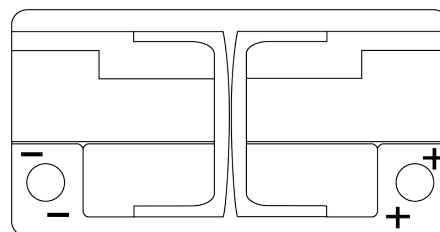

Vision d'ensemble de la Batterie

Batterie pour votre voiture

EFB EL800

Reference	EL800
Technology	EFB
EAN/GTIN	3661024035705
Tension	12 V
Capacité	80 Ah
CCA	800 A
Longueur	315 mm
Largeur	175 mm
Hauteur	190 mm
Dimensions boîtier	L04
Polarité	ETN 0
Type de borne	EN taper post
Fixation	B13
Poid (sujet à variation)	22.10 kg

Polarité

Type de borne

Ø19.5

Ø17.9

Positive Terminal

Negative Terminal

Fixation

5 notches