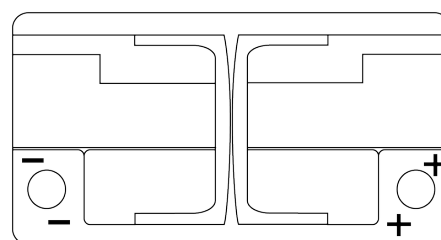

Vision d'ensemble de la Batterie

Batterie pour votre voiture

Premium EA900

Reference	EA900
Technology	Flooded
EAN/GTIN	3661024036450
Tension	12 V
Capacité	90 Ah
CCA	720 A
Longueur	315 mm
Largeur	175 mm
Hauteur	190 mm
Dimensions boîtier	L04
Polarité	ETN 0
Type de borne	EN taper post
Fixation	B13
Poid (sujet à variation)	19.70 kg

Polarité

Type de borne

Positive Terminal

Negative Terminal

Fixation

La conception, les caractéristiques et les spécifications peuvent être modifiées sans préavis. Nous déclinons toute représentation ou garantie, expresse ou implicite, concernant les données ou les recommandations, et ne serons en aucun cas responsables de toute perte ou dommage prétendument survenu en conséquence. Certains produits peuvent ne pas être disponibles sur votre marché local.