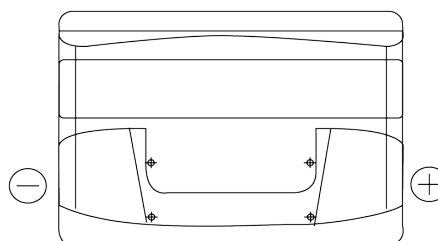

Vision d'ensemble de la Batterie

Batterie pour votre voiture

Formula FB800

Reference	FB800
Technology	Flooded
EAN/GTIN	3661024046244
Tension	12 V
Capacité	80 Ah
CCA	640 A
Longueur	315 mm
Largeur	175 mm
Hauteur	190 mm
Dimensions boitier	L04
Polarité	ETN 0
Type de borne	EN taper post
Fixation	B13
Poid (sujet à variation)	19.00 kg

Polarité

Type de borne

Positive Terminal

Negative Terminal

Fixation

La conception, les caractéristiques et les spécifications peuvent être modifiées sans préavis. Nous déclinons toute représentation ou garantie, expresse ou implicite, concernant les données ou les recommandations, et ne serons en aucun cas responsables de toute perte ou dommage prétendument survenu en conséquence. Certains produits peuvent ne pas être disponibles sur votre marché local.