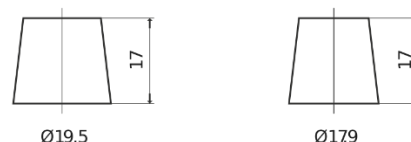

**Vision d'ensemble de la Batterie**

Batterie pour Marine & Loisirs

**Dual EFB EZ600**

Reference	EZ600
Technology	EFB
EAN/GTIN	3661024037488
Tension	12 V
Capacité	70 Ah
CCA	760 A
Watt hour	600 Wh
Longueur	278 mm
Largeur	175 mm
Hauteur	190 mm
Dimensions boîtier	L03
Polarité	ETN 0
Type de borne	EN taper post
Fixation	B13
Poid (sujet à variation)	19.30 kg

**Polarité**

**Type de borne**

Positive Terminal

Negative Terminal

**Fixation**

La conception, les caractéristiques et les spécifications peuvent être modifiées sans préavis. Nous déclinons toute représentation ou garantie, expresse ou implicite, concernant les données ou les recommandations, et ne serons en aucun cas responsables de toute perte ou dommage prétendument survenu en conséquence. Certains produits peuvent ne pas être disponibles sur votre marché local.