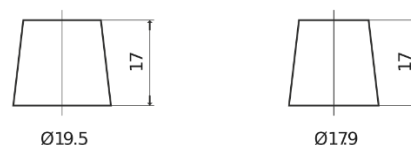

**Vision d'ensemble de la Batterie**

Batterie pour votre voiture

**EFB EL700**

Reference	EL700
Technology	EFB
EAN/GTIN	3661024035699
Tension	12 V
Capacité	70 Ah
CCA	760 A
Longueur	278 mm
Largeur	175 mm
Hauteur	190 mm
Dimensions boîtier	L03
Polarité	ETN 0
Type de borne	EN taper post
Fixation	B13
Poid (sujet à variation)	19.30 kg

**Polarité**

**Type de borne**

Positive Terminal

Negative Terminal

**Fixation**

La conception, les caractéristiques et les spécifications peuvent être modifiées sans préavis. Nous déclinons toute représentation ou garantie, expresse ou implicite, concernant les données ou les recommandations, et ne serons en aucun cas responsables de toute perte ou dommage prétendument survenu en conséquence. Certains produits peuvent ne pas être disponibles sur votre marché local.