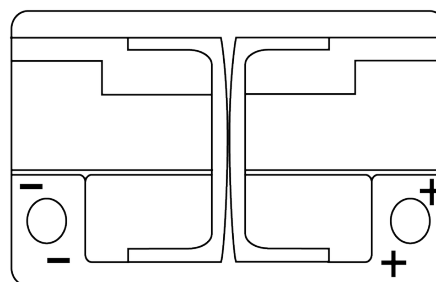

**Vision d'ensemble de la Batterie**

Batterie pour votre voiture

**EFB EL700**

Reference	EL700
Technology	EFB
EAN/GTIN	3661024035699
Tension	12 V
Capacité	70 Ah
CCA	760 A
Longueur	278 mm
Largeur	175 mm
Hauteur	190 mm
Dimensions boîtier	L03
Polarité	ETN 0
Type de borne	EN taper post
Fixation	B13
Poid (sujet à variation)	19.30 kg

**Polarité**

**Type de borne**

Positive Terminal

Negative Terminal

**Fixation**

La conception, les caractéristiques et les spécifications peuvent être modifiées sans préavis. Nous déclinons toute représentation ou garantie, expresse ou implicite, concernant les données ou les recommandations, et ne serons en aucun cas responsables de toute perte ou dommage prétendument survenu en conséquence. Certains produits peuvent ne pas être disponibles sur votre marché local.