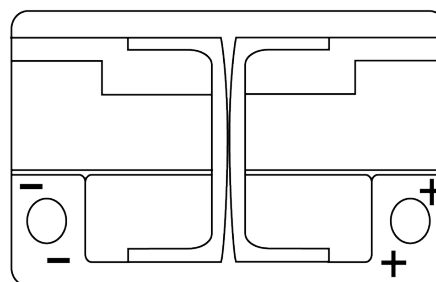

### Dual AGM EP600

Reference	EP600
Technology	AGM
EAN/GTIN	3661024036528
Tension	12 V
Capacité	70 Ah
CCA	760 A
Watt hour	600 Wh
Longueur	278 mm
Largeur	175 mm
Hauteur	190 mm
Dimensions boîtier	L03
Polarité	ETN 0
Type de borne	EN taper post
Fixation	B13
Poid (sujet à variation)	20.60 kg

#### Type de borne

Positive Terminal

Negative Terminal