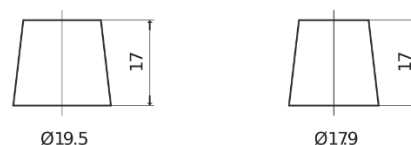

Type de borne