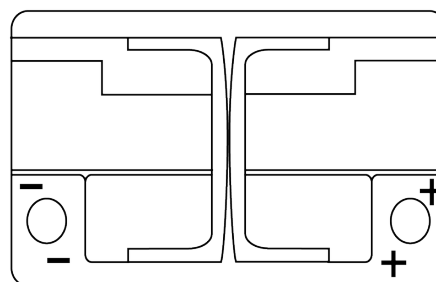

### AGM EK720

Reference	EK720
Technology	AGM
EAN/GTIN	3661024037907
Tension	12 V
Capacité	72 Ah
CCA	760 A
Longueur	278 mm
Largeur	175 mm
Hauteur	190 mm
Dimensions boîtier	L03
Polarité	ETN 0
Type de borne	EN taper post
Fixation	B13
Poid (sujet à variation)	20.60 kg

#### Type de borne

Positive Terminal

Negative Terminal