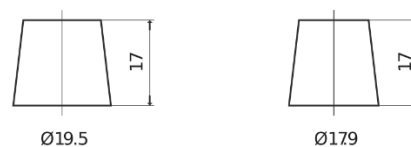

Type de borne