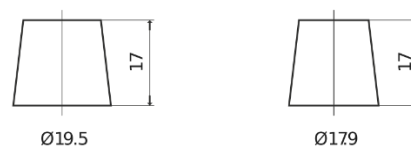

Vision d'ensemble de la Batterie

Batterie pour votre voiture

AGM EK700

Reference	EK700
Technology	AGM
EAN/GTIN	3661024035712
Tension	12 V
Capacité	70 Ah
CCA	760 A
Longueur	278 mm
Largeur	175 mm
Hauteur	190 mm
Dimensions boitier	L03
Polarité	ETN 0
Type de borne	EN taper post
Fixation	B13
Poid (sujet à variation)	20.60 kg

Polarité

Type de borne

Positive Terminal

Negative Terminal

Fixation

La conception, les caractéristiques et les spécifications peuvent être modifiées sans préavis. Nous déclinons toute représentation ou garantie, expresse ou implicite, concernant les données ou les recommandations, et ne serons en aucun cas responsables de toute perte ou dommage prétendument survenu en conséquence. Certains produits peuvent ne pas être disponibles sur votre marché local.