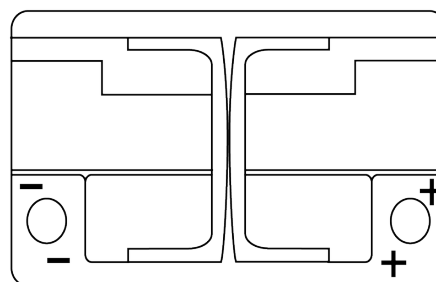

Vision d'ensemble de la Batterie

Batterie pour votre voiture

AGM EK700

Reference	EK700
Technology	AGM
EAN/GTIN	3661024035712
Tension	12 V
Capacité	70 Ah
CCA	760 A
Longueur	278 mm
Largeur	175 mm
Hauteur	190 mm
Dimensions boitier	L03
Polarité	ETN 0
Type de borne	EN taper post
Fixation	B13
Poid (sujet à variation)	20.60 kg

Polarité

Type de borne

Positive Terminal

Negative Terminal

Fixation

La conception, les caractéristiques et les spécifications peuvent être modifiées sans préavis. Nous déclinons toute représentation ou garantie, expresse ou implicite, concernant les données ou les recommandations, et ne serons en aucun cas responsables de toute perte ou dommage prétendument survenu en conséquence. Certains produits peuvent ne pas être disponibles sur votre marché local.