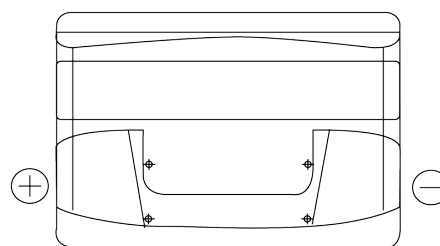

Vision d'ensemble de la Batterie

Batterie pour votre voiture

Technica TB741

Reference	TB741
Technology	Flooded
EAN/GTIN	3661024054560
Tension	12 V
Capacité	74 Ah
CCA	680 A
Longueur	278 mm
Largeur	175 mm
Hauteur	190 mm
Dimensions boitier	L03
Polarité	ETN 1
Type de borne	EN taper post
Fixation	B13
Poid (sujet à variation)	16.60 kg

Polarité

Type de borne

Positive Terminal

Negative Terminal

Fixation

La conception, les caractéristiques et les spécifications peuvent être modifiées sans préavis. Nous déclinons toute représentation ou garantie, expresse ou implicite, concernant les données ou les recommandations, et ne serons en aucun cas responsables de toute perte ou dommage prétendument survenu en conséquence. Certains produits peuvent ne pas être disponibles sur votre marché local.