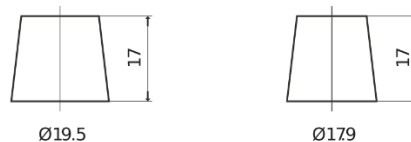

Vision d'ensemble de la Batterie

Batterie pour votre voiture

Technica TB741

Reference	TB741
Technology	Flooded
EAN/GTIN	3661024054560
Tension	12 V
Capacité	74 Ah
CCA	680 A
Longueur	278 mm
Largeur	175 mm
Hauteur	190 mm
Dimensions boitier	L03
Polarité	ETN 1
Type de borne	EN taper post
Fixation	B13
Poid (sujet à variation)	16.60 kg

Polarité

Type de borne

Positive Terminal

Negative Terminal

Fixation

La conception, les caractéristiques et les spécifications peuvent être modifiées sans préavis. Nous déclinons toute représentation ou garantie, expresse ou implicite, concernant les données ou les recommandations, et ne serons en aucun cas responsables de toute perte ou dommage prétendument survenu en conséquence. Certains produits peuvent ne pas être disponibles sur votre marché local.